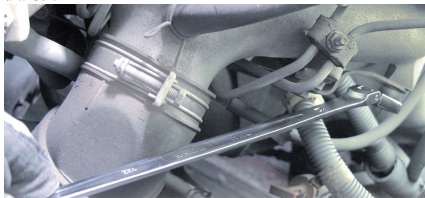

超ロング首振ラチェットめがねレンチセット

RATCHET RING WRENCH, LONG, FLEX HEAD SET

製品番号 **RMA400L** メーカー希望小売価格 **¥35,940**

セット内容 **4点**

製品番号	RMA-10L	12L	14L	17L
二面幅寸法 (mm)	10	12	14	17

- 布袋
- 質量 : 0.97kg

使用例

超ロングサイズのため奥深い箇所の作業に最適。めがね側で高トルク作業を行い、首振機構付のラチェットめがね側で早回し作業をすることで作業効率が上がります。両ヘッドともに片面がオフセットしているため、座ぐり部にあるボルト・ナットにも使用できます。

RMA-13L

両ヘッドをオフセット
ボルトやナットが座ぐり部に
あっても使用可能!!

注意 CAUTION

- 本レンチは全長が長いので、小さな手力で高トルクが発生します。通常のボルト締付け力を超える過大なトルクはかけないでください。Due to the long length, output torque becomes to be high even if applied torque is low. Do not apply excessive force when tightening bolts.
- 左右の切り替えは完全にしてください。 / Switch over the direction completely