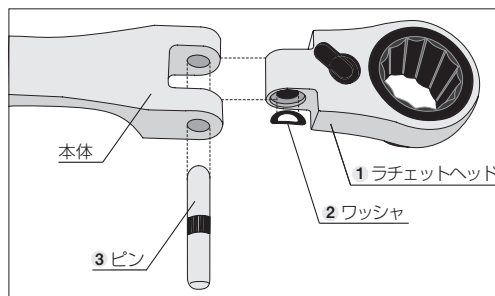

上記リペアキットは部品一覧表 NO.1 ~ 3 をセットしております。

注意 CAUTION

- 一般の方では修理が困難な場合があります。

ラチェットめがねのヘッド部一式を交換できるセットです。

■ 部品一覧表

NO.	部品名	個数
1	ラチェットヘッド	1
2	ワッシャ	1
3	ピン	1

注意 CAUTION

- ボルト・ナットのサイズに合ったものを使用してください。 / Use wrench suitably fitted with bolt / nut.
- パイプなどを継ぎ足して使用しないでください。 / Do not use with extension pipe etc.
- ハンマーなどで叩いて衝撃を与えないでください。 / Avoid giving shock by hitting with hammer etc.