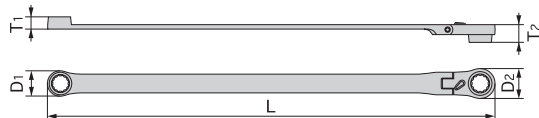

超ロング首振ラチェットめがねレンチセット

RATCHET RING WRENCH, LONG, FLEX HEAD SET

製品番号 **RMA400L** メーカー希望小売価格 **¥35,940**

セット内容 **4点**

製品番号	RMA-10L	12L	14L	17L
二面幅寸法 (mm)	10	12	14	17

- 布袋
- 質量 : 0.97kg

使用例

超ロングサイズのため奥深い箇所の作業に最適。めがね側で高トルク作業を行い、首振機構付のラチェットめがね側で早回し作業をすることで作業効率が上がります。両ヘッドともに片面がオフセットしているため、座ぐり部にあるボルト・ナットにも使用できます。

超ロング 首振ラチェットタイプ

超ロング首振ラチェットめがねレンチ

RATCHET RING WRENCH, LONG, FLEX HEAD

製品番号	二面幅寸法 (mm)	寸法 (mm)					梱包入数		質量 (g)	メーカー希望小売価格
		D1	D2	T1	T2	L	(通常)	(店飾)		
RMA-08L	8	13.2	16.4	7.5	12.0	285	10	10	88	¥7,090
RMA-10L	10	15.7	20.0	8.5	12.8	315	10	10	124	¥7,390
RMA-12L	12	19.2	23.0	9.5	14.7	350	10	10	175	¥8,100
RMA-13L	13	19.3	25.0	10.5	15.6	380	10	10	213	¥8,670
RMA-14L	14	21.8	27.0	11.5	16.5	405	10	10	263	¥9,180
RMA-17L	17	25.9	31.6	13.5	18.8	435	10	10	357	¥10,660
RMA-19L	19	27.8	33.7	14.5	19.7	460	5	5	420	¥11,880

RMA-13L

両ヘッドをオフセット
ボルトやナットが座ぐり部に
あっても使用可能!!

注意 CAUTION

- 本レンチは全長が長いので、小さな手力で高トルクが発生します。通常のボルト締付け力を超える過大なトルクはかけないでください。Due to the long length, output torque becomes to be high even if applied torque is low. Do not apply excessive force when tightening bolts.
- 左右の切り替えは完全にしてください。 / Switch over the direction completely