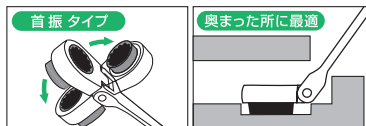

超ロング 首振ラチェットタイプ

超ロング首振ラチェットめがねレンチ

RATCHET RING WRENCH, LONG, FLEX HEAD

製品番号	二面幅寸法 (mm)	寸法 (mm)					梱包入数		質量 (g)	メーカー希望小売価格
		D1	D2	T1	T2	L	(通常)	(店飾)		
RMA-08L	8	13.2	16.4	7.5	12.0	285	10	10	88	¥7,090
RMA-10L	10	15.7	20.0	8.5	12.8	315	10	10	124	¥7,390
RMA-12L	12	19.2	23.0	9.5	14.7	350	10	10	175	¥8,100
RMA-13L	13	19.3	25.0	10.5	15.6	380	10	10	213	¥8,670
RMA-14L	14	21.8	27.0	11.5	16.5	405	10	10	263	¥9,180
RMA-17L	17	25.9	31.6	13.5	18.8	435	10	10	357	¥10,660
RMA-19L	19	27.8	33.7	14.5	19.7	460	5	5	420	¥11,880

RMA-13L

両ヘッドをオフセット
ボルトやナットが座ぐり部に
あっても使用可能!!

注意 CAUTION

- 本レンチは全長が長いので、小さな手力で高トルクが発生します。通常のボルト締付け力を超える過大なトルクはかけないでください。Due to the long length, output torque becomes to be high even if applied torque is low. Do not apply excessive force when tightening bolts.
- 左右の切り替えは完全にしてください。 / Switch over the direction completely