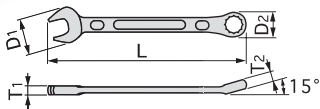

スパナのスピードとめがねレンチの強さを兼ね備えているのがコンビネーションスパナです。
仮締めをスパナ側で、本締めはめがね側でというように1本で2役の機能工具です。

MS100

MS106

MS700N

MS700N

スネークタイプのバンドはセットしたまま必要なサイズを取り出す事ができます。

MS-09

MS-14

MS-17

MS-27

製品番号	二面幅寸法 (mm)	寸法 (mm)					梱包入数		質量 (g)	メーカー希望小売価格
		D1	D2	T1	T2	L	(通常)	(店飾)		
MS-30	30 × 30	62.0	43.0	10.0	18.5	390	5	5	520	¥5,375
MS-32	32 × 32	67.0	47.0	11.0	18.5	390	5	5	580	¥6,070
MS-33	33 × 33	69.0	49.0	12.0	19.0	400	5	—	660	¥7,130
MS-34	34 × 34	71.0	50.0	12.0	19.0	400	5	—	690	¥7,715
MS-35	35 × 35	72.0	52.0	13.0	20.0	410	5	—	760	¥8,285
MS-36	36 × 36	74.0	53.0	13.0	20.0	420	5	—	780	¥10,610
MS-38	38 × 38	77.0	55.0	15.0	22.0	440	5	—	960	¥11,570
MS-41	41 × 41	84.0	60.0	15.0	22.0	470	3	—	1,110	¥11,870
MS-46	46 × 46	94.0	66.0	17.0	24.0	500	3	—	1,500	¥14,580
MS-50	50 × 50	98.0	70.0	18.0	26.0	540	—	—	2,000	¥18,410

コンビネーションスパナセット

COMBINATION WRENCH SET

製品番号 **MS100** メーカー希望小売価格 **¥18,080**

セット内容 **10点**

製品番号 MS-	08	10	11	12	13	14	17	19	21	22
二面幅寸法 (mm)	8 × 8	10 × 10	11 × 11	12 × 12	13 × 13	14 × 14	17 × 17	19 × 19	21 × 21	22 × 22

- 化粧箱寸法：w400 × d108 × h50mm
- 質量：1.2kg ●梱包入数 (通常)：6

製品番号 MS106

メーカー希望小売価格 **¥7,615**

セット内容 **6点**

製品番号 MS-	10	11	12	13	14	17
二面幅寸法 (mm)	10 × 10	11 × 11	12 × 12	13 × 13	14 × 14	17 × 17

- ビニールパック入
- 質量：0.42kg ●梱包入数 (店飾)：6