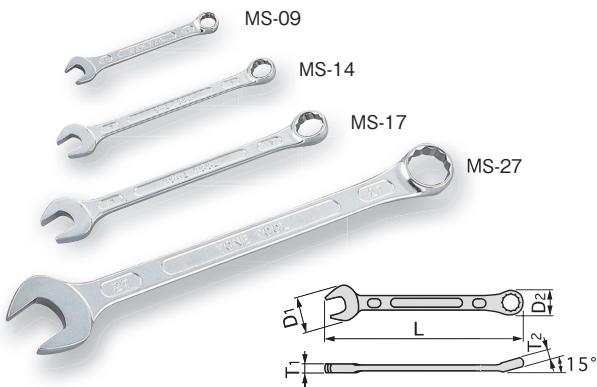

スパナのスピードとめがねレンチの強さを兼ね備えているのがコンビネーションスパナです。
仮締めをスパナ側で、本締めはめがね側でというように1本で2役の機能工具です。

MS100

MS106

MS700N

MS700N

スネークタイプのバンドはセットしたまま必要なサイズを取り出す事ができます。

MS-09

MS-14

MS-17

MS-27

製品番号	二面幅寸法 (mm)	寸法 (mm)					梱包入数		質量 (g)	メーカー希望小売価格
		D1	D2	T1	T2	L	(通常)	(店飾)		
MS-30	30 × 30	62.0	43.0	10.0	18.5	390	5	5	520	¥5,375
MS-32	32 × 32	67.0	47.0	11.0	18.5	390	5	5	580	¥6,070
MS-33	33 × 33	69.0	49.0	12.0	19.0	400	5	—	660	¥7,130
MS-34	34 × 34	71.0	50.0	12.0	19.0	400	5	—	690	¥7,715
MS-35	35 × 35	72.0	52.0	13.0	20.0	410	5	—	760	¥8,285
MS-36	36 × 36	74.0	53.0	13.0	20.0	420	5	—	780	¥10,610
MS-38	38 × 38	77.0	55.0	15.0	22.0	440	5	—	960	¥11,570
MS-41	41 × 41	84.0	60.0	15.0	22.0	470	3	—	1,110	¥11,870
MS-46	46 × 46	94.0	66.0	17.0	24.0	500	3	—	1,500	¥14,580
MS-50	50 × 50	98.0	70.0	18.0	26.0	540	—	—	2,000	¥18,410

コンビネーションスパナセット

COMBINATION WRENCH SET

製品番号 **MS100** メーカー希望小売価格 **¥18,080**

セット内容 **10点**

製品番号 MS-	08	10	11	12	13	14	17	19	21	22
二面幅寸法 (mm)	8 × 8	10 × 10	11 × 11	12 × 12	13 × 13	14 × 14	17 × 17	19 × 19	21 × 21	22 × 22

- 化粧箱寸法：w400 × d108 × h50mm
- 質量：1.2kg ●梱包入数 (通常)：6

製品番号 MS106

メーカー希望小売価格 **¥7,615**

セット内容 **6点**

製品番号 MS-	10	11	12	13	14	17
二面幅寸法 (mm)	10 × 10	11 × 11	12 × 12	13 × 13	14 × 14	17 × 17

- ビニールパック入
- 質量：0.42kg ●梱包入数 (店飾)：6