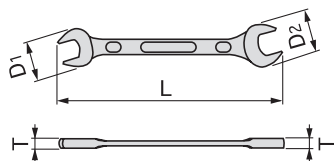

セット内容 **7点**

製品番号 LS-	5.507	0810	1012	1113	1214	1417	1719
二面幅寸法 (mm)	5.5 × 7	8 × 10	10 × 12	11 × 13	12 × 14	14 × 17	17 × 19

- スネークバンド付
- 化粧箱寸法: w240 × d80 × h45mm
- 質量: 0.63kg ● 梱包入数 (店飾): 1

## ロングスパナ

LONG SPANNER

製品番号	二面幅寸法 (mm)	寸法 (mm)				梱包入数		質量 (g)	メーカー希望小売価格
		D <sub>1</sub>	D <sub>2</sub>	T	L	(通常)	(店飾)		
LS-5.507	5.5 × 7	13.0	16.0	3.2	115	10	10	20	¥775
LS-0607	6 × 7	14.0	16.0	3.2	115	10	10	20	¥775
LS-0809	8 × 9	18.0	20.0	4.5	125	10	10	30	¥810
LS-0810	8 × 10	18.0	22.0	5.0	135	10	10	35	¥810
LS-1012	10 × 12	22.0	26.5	6.0	145	10	10	50	¥835
LS-1013	10 × 13	22.0	28.5	6.5	155	10	10	60	¥1,060
LS-1113	11 × 13	24.0	28.5	6.5	155	10	10	55	¥1,095
LS-1214	12 × 14	26.5	30.5	7.0	170	10	10	70	¥1,095
LS-1317	13 × 17	28.5	37.0	7.0	195	10	10	105	¥1,185
LS-1417	14 × 17	30.5	37.0	7.0	195	10	10	105	¥1,210
LS-1719	17 × 19	37.0	40.0	7.5	215	10	10	140	¥1,385
LS-1921	19 × 21	40.0	44.5	8.0	235	10	10	180	¥1,630
LS-2123	21 × 23	44.5	48.5	8.0	245	10	10	200	¥1,945
LS-2224	22 × 24	46.5	50.5	8.5	250	10	10	250	¥2,015
LS-2326	23 × 26	48.5	55.0	9.0	275	10	10	280	¥2,190