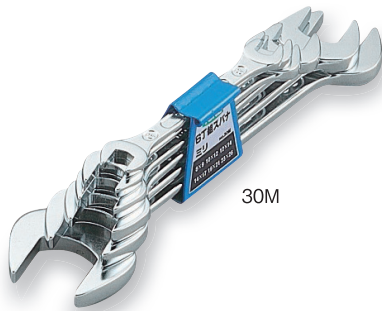

やり形

20M

25M

30M

35M

SS700N

スパナセット

SPANNER SET