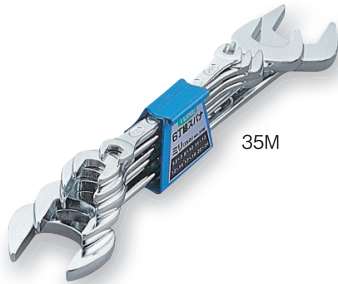

やり形

20M

25M

30M

35M

SS700N

スパナセット

SPANNER SET

製品番号 **20M**

メーカー希望小売価格 **¥6,805**

セット内容 **6点**

製品番号 S-	0809	1012	1214	1417	1719	2123
二面幅寸法 (mm)	8 × 9	10 × 12	12 × 14	14 × 17	17 × 19	21 × 23

- 化粧箱寸法: w220 × d50 × h50mm
- 質量: 0.55kg
- 梱包入数 (通常): 30

製品番号 **25M**