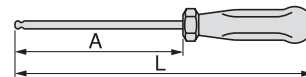

■ドライバー立て

製品番号 **TC-2A** メーカー希望小売価格 **¥1,795**

TC-2A

ボールポイントドライバー

BALL POINT HEX KEY DRIVER

製品番号	二面幅寸法 (mm)	寸法 (mm)		梱包入数 (通常)	質量 (g)	メーカー希望小売価格
		A	L			
BPD-2.5	2.5	110	180	6	20	¥860
BPD-03	3	120	210	6	40	¥1,020
BPD-04	4	130	220	6	50	¥1,045
BPD-05	5	140	240	6	80	¥1,195
BPD-06	6	150	260	6	115	¥1,345
BPD-08	8	180	302	6	200	¥1,730

- 仮締め専用

BPD-04

BPD-08

傾けて使えるボールポイントタイプ

⚠ 警告 WARNING

- プラスチック柄は絶縁のためのものではありません。電気の流れているものには使用しないでください。

Plastic handle is not for insulation. Do not use on live lines.