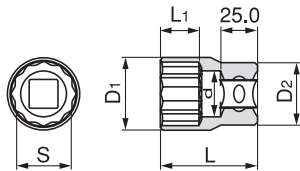

手動用
19.0

差込角
19.0
mm
3/4"

12角

インチサイズ

6DB-68

※その他特殊形状・仕様のソケットの製作も承っております。
お見積りの際には P507~512 の「特注品お見積りシート」をご活用ください。

※インチ、ミリ換算表は P500 に掲載しております。

ソケット (12角)

SOCKET (12pt.)

製品番号	二面幅 寸法 (inch)	寸法 (mm)					梱包 入数 (通常)	質量 (g)	メーカー希望 小売価格
		S	D ₁	D ₂	L ₁	L			
6DB-24	3/4	28.0	34	14	50	16	5	170	¥2,140
6DB-26	13/16	30.0	34	15	50	18	5	180	¥2,140
6DB-28	7/8	32.0	34	15	52	18	5	200	¥2,230
6DB-30	15/16	34.0	34	17	52	20	5	200	¥2,230
6DB-32	1	36.0	34	17	52	22	5	200	¥2,230
6DB-34	1-1/16	38.0	36	19	53	22	5	245	¥2,615
6DB-36	1-1/8	40.0	37	21	56	22	5	270	¥2,615
6DB-38	1-3/16	42.0	39	21	56	25	5	310	¥2,815
6DB-40	1-1/4	44.0	40	21	56	25	5	345	¥2,815
6DB-42	1-5/16	46.0	40	21	56	25	5	350	¥3,335
6DB-44	1-3/8	48.0	40	23	58	25	5	400	¥3,335
6DB-46	1-7/16	50.0	40	24	58	30	5	400	¥3,335
6DB-48	1-1/2	52.5	43	25	60	30	5	465	¥3,335
6DB-50	1-9/16	55.5	44	25	60	30	5	470	¥3,985
6DB-52	1-5/8	55.5	44	27	63	35	5	480	¥3,985
6DB-54	1-11/16	57.0	44	27	63	35	5	500	¥4,580
6DB-56	1-3/4	60.0	45	30	65	35	5	550	¥4,580
6DB-58	1-13/16	62.0	45	30	65	35	5	580	¥4,580
6DB-60	1-7/8	65.0	46	30	67	38	3	650	¥5,600
6DB-64	2	68.0	48	32	70	38	3	730	¥6,580
6DB-68	2-1/8	74.0	50	34	76	41	3	925	¥7,850
6DB-70	2-3/16	76.0	50	36	78	41	—	940	¥8,360
6DB-72	2-1/4	80.0	52	36	80	41	—	1,140	¥9,430

DEEP SOCKET (12pt.)

製品番号	二面幅 寸法 (mm)	寸法 (mm)					梱包 入数 (通常)	質量 (g)	メーカー希望 小売価格
		S	D ₁	D ₂	L ₁	L			
6D-19L	19	28.0	34	14	100	16	5	320	¥3,610
6D-21L	21	30.0	34	15	100	18	5	340	¥3,610
6D-22L	22	32.0	34	15	100	18	5	380	¥3,610
6D-24L	24	34.0	34	17	100	20	5	400	¥3,610
6D-26L	26	37.0	35	19	100	22	5	470	¥3,985
6D-27L	27	38.0	36	19	100	22	5	500	¥3,985
6D-30L	30	42.0	39	21	100	25	5	600	¥4,555
6D-32L	32	44.0	40	21	100	25	5	670	¥4,555
6D-35L	35	48.0	40	23	100	25	5	700	¥5,190
6D-36L	36	50.0	40	24	100	30	5	800	¥5,190
6D-41L	41	55.5	44	27	100	35	5	940	¥6,670
6D-46L	46	62.5	45	27	100	35	5	1,200	¥8,685
6D-50L	50	67.5	48	27	100	38	3	1,480	¥10,350
6D-55L	55	76.0	50	35	100	41	3	1,785	¥15,850