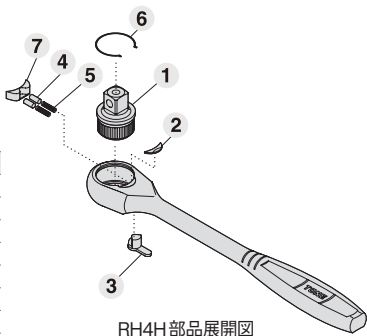

ラチェットハンドル (ホールドタイプ)

RATCHET HANDLE(SOCKET HOLD TYPE)

製品番号	差込角 dr. (mm)	寸法 (mm)				質量 (g)	メーカー希望 小売価格
		D	H	T	L		
RH4H	12.7凸	32	34	17.3	240	485	¥6,120

■リペアキット

製品番号 **RK-RH4H** 近日発売 メーカー希望小売価格 **¥3,820**
 適応機種 RH4H, RH4FH, RH4FHL, RH4FHX
 部品一覧表 No.1~7をセット

■ RK-RH4H 部品一覧表

NO.	部品名	個数
1	歯車組立	1
2	防塵用フタ	1
3	小ハンドル	1
4	ブッシュ	2
5	スプリング	2
6	止め輪	1
7	クサビ	1

▲注意 CAUTION

- 一般の方では修理が困難な場合があります。
- 部品単位での販売はいたしておりません。

72枚歯で送り角5°。
 狭い箇所でも作業が効率よく行えます。
 ワンタッチ操作でソケット交換ができます。

差込角
12.7
mm
1/2"

歯数
72

クサビ式

近日発売
(9月予定)

RH4H

ソケットホルド機構

▲注意 CAUTION

- 角ドライブ凹部ボール溝の規格が違くとソケット類がホールドできない場合があります。If the ball groove of sq. drive of socket or accessory is different from standard, holding mechanism often does not work.
- ショックを与えるとホールド機構が外れる場合があります。Strong shock often causes malfunction of holding mechanism.

■ RK-RH4CH 部品一覧表

NO.	部品名	個数
1	歯車組立	1
2	防塵用フタ	1
3	小ハンドル	1
4	ブッシュ	1
5	スプリング	1
6	止め輪	1
7	クサビ	1

▲注意 CAUTION

- 一般の方では修理が困難な場合があります。
- 部品単位での販売はいたしておりません。

72枚歯で送り角5°。
 全長が短いため狭い箇所での作業に最適。
 ソケットの着脱が容易で、作業時には外れにくいソケットホルド機構付。
 ワンタッチ操作でソケット交換ができます。