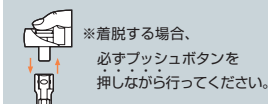

歯数
72

クサビ式

近日発売
(9月予定)

RH4H

ソケットホルド機構

▲注意 CAUTION

- 角ドライブ凹部ボール溝の規格が違くとソケット類がホールドできない場合があります。If the ball groove of sq. drive of socket or accessory is different from standard, holding mechanism often does not work.
- ショックを与えるとホールド機構が外れる場合があります。Strong shock often causes malfunction of holding mechanism.