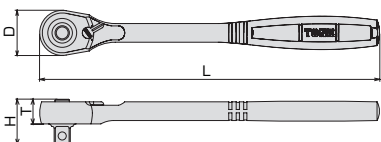

歯数
72

クサビ式

近日発売
(9月予定)

RH4H

ソケットホルド機構

▲注意 CAUTION

- 角ドライブ凹部ボール溝の規格が違くとソケット類がホールドできない場合があります。If the ball groove of sq. drive of socket or accessory is different from standard, holding mechanism often does not work.
- ショックを与えるとホールド機構が外れる場合があります。Strong shock often causes malfunction of holding mechanism.

コンパクトラチェットハンドル (ホールドタイプ)

RATCHET HANDLE, COMPACT HEAD(SOCKET HOLD TYPE)

製品番号	差込角 dr. (mm)	寸法 (mm)				質量 (g)	メーカー希望 小売価格
		D	H	T	L		
RH4CH	12.7凸	26.5	30.1	13	200	256	¥7,290

■リペアキット

製品番号 **RK-RH4CH** 近日発売 メーカー希望小売価格 **¥4,370**
 適応機種 RH4CH 部品一覧表 No.1~7をセット
 部品一覧表 No.1~7をセット