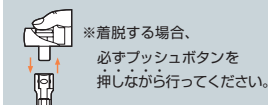

差込角
12.7
mm
1/2"

歯数
72

クサビ式

近日発売
(9月予定)

RH4CH

ソケットホルド機構

▲注意 CAUTION

- 角ドライブ凹部ボール溝の規格が違くとソケット類がホールドできない場合があります。If the ball groove of sq. drive of socket or accessory is different from standard, holding mechanism often does not work.
- ショックを与えるとホールド機構が外れる場合があります。Strong shock often causes malfunction of holding mechanism.

▲注意 CAUTION

- ラチェットハンドルの操作はゆっくりと行ないてください。 / Use ratchet handles slowly and softly.
- 左右の切り替えは完全にしてください。 / Switch over the direction completely.

手動用

12.7

ステンレス
ツール
チタンツール

ツールセット

ツールケース

ソケット
レンチ