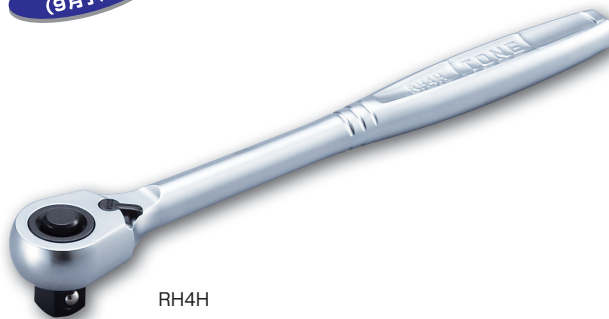

■ RK-RH4H 部品一覧表

NO.	部品名	個数
1	歯車組立	1
2	防塵用フタ	1
3	小ハンドル	1
4	ブッシュ	2
5	スプリング	2
6	止め輪	1
7	クサビ	1

▲注意 CAUTION

- 一般の方では修理が困難な場合があります。
- 部品単位での販売はいたしておりません。

72枚歯で送り角5°。
 狭い箇所でも作業が効率よく行えます。
 ワンタッチ操作でソケット交換ができます。

差込角
12.7
mm
1/2"

歯数
72

クサビ式

近日発売
(9月予定)

RH4H

ソケットホルド機構

▲注意 CAUTION

- 角ドライブ凹部ボール溝の規格が違くとソケット類がホールドできない場合があります。If the ball groove of sq. drive of socket or accessory is different from standard, holding mechanism often does not work.
- ショックを与えるとホールド機構が外れる場合があります。Strong shock often causes malfunction of holding mechanism.