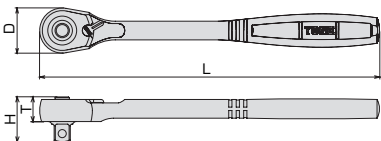

ラチェットハンドル (ホールドタイプ)

RATCHET HANDLE(SOCKET HOLD TYPE)

製品番号	差込角 dr. (mm)	寸法 (mm)				質量 (g)	メーカー希望 小売価格
		D	H	T	L		
RH4H	12.7凸	32	34	17.3	240	485	¥6,120

■リペアキット

製品番号 **RK-RH4H** 近日発売 メーカー希望小売価格 **¥3,820**
 適応機種 RH4H, RH4FH, RH4FHL, RH4FHX
 部品一覧表 No.1~7をセット

歯数
72

クサビ式

近日発売
(9月予定)

RH4H

ソケットホルド機構

▲注意 CAUTION

- 角ドライブ凹部ボール溝の規格が違くとソケット類がホールドできない場合があります。If the ball groove of sq. drive of socket or accessory is different from standard, holding mechanism often does not work.
- ショックを与えるとホールド機構が外れる場合があります。Strong shock often causes malfunction of holding mechanism.