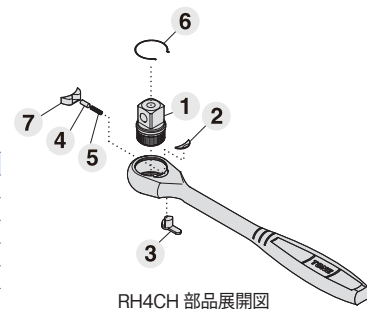

歯数
72

クサビ式

近日発売
(9月予定)

RH4H

ソケットホルド機構

▲注意 CAUTION

- 角ドライブ凹部ボール溝の規格が違くとソケット類がホールドできない場合があります。If the ball groove of sq. drive of socket or accessory is different from standard, holding mechanism often does not work.
- ショックを与えるとホールド機構が外れる場合があります。Strong shock often causes malfunction of holding mechanism.

コンパクトラチェットハンドル (ホールドタイプ)

RATCHET HANDLE, COMPACT HEAD(SOCKET HOLD TYPE)

製品番号	差込角 dr. (mm)	寸法 (mm)				質量 (g)	メーカー希望 小売価格
		D	H	T	L		
RH4CH	12.7凸	26.5	30.1	13	200	256	¥7,290

■リペアキット

製品番号 **RK-RH4CH** 近日発売 メーカー希望小売価格 **¥4,370**
 適応機種 RH4CH 部品一覧表 No.1~7をセット
 部品一覧表 No.1~7をセット

■ RK-RH4CH 部品一覧表

NO.	部品名	個数
1	歯車組立	1
2	防塵用フタ	1
3	小ハンドル	1
4	ブッシュ	1
5	スプリング	1
6	止め輪	1
7	クサビ	1

▲注意 CAUTION

- 一般の方では修理が困難な場合があります。
- 部品単位での販売はいたしておりません。

72枚歯で送り角5°。
 全長が短いため狭い箇所での作業に最適。
 ソケットの着脱が容易で、作業時には外れにくいソケットホルド機構付。
 ワンタッチ操作でソケット交換ができます。

差込角
12.7
mm
1/2"

歯数
72

クサビ式

近日発売
(9月予定)

RH4CH

ソケットホルド機構

▲注意 CAUTION

- 角ドライブ凹部ボール溝の規格が違くとソケット類がホールドできない場合があります。If the ball groove of sq. drive of socket or accessory is different from standard, holding mechanism often does not work.
- ショックを与えるとホールド機構が外れる場合があります。Strong shock often causes malfunction of holding mechanism.