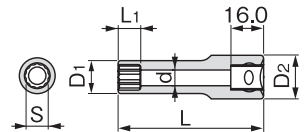

4DB-10L

4DB-38L

ディープソケット (12角)

DEEP SOCKET (12pt.)

製品番号	二面幅 寸法 (inch)	寸法 (mm)						梱包入数		質量 (g)	メーカー希望 小売価格
		S	D ₁	D ₂	L ₁	L	d	(通常)	(店飾)		
4DB-10L	5/16	12.3	22.0	9	83	7	10	6	100	¥2,265	
4DB-11L	11/32	13.5	22.0	9	83	7	10	6	110	¥2,265	
4DB-12L	3/8	14.1	22.0	9	83	8	10	6	110	¥2,265	
4DB-14L	7/16	16.2	22.0	10	83	9	10	6	120	¥2,390	
4DB-16L	1/2	18.5	22.0	10	83	11	10	6	125	¥2,390	
4DB-18L	9/16	20.6	22.0	12	83	11	10	6	150	¥2,390	
4DB-19L	19/32	22.0	21.5	12	83	11	10	6	160	¥2,615	
4DB-20L	5/8	24.0	22.0	12	83	14	10	6	165	¥2,615	
4DB-22L	11/16	24.0	23.0	13	83	14	10	6	170	¥2,615	
4DB-24L	3/4	26.0	24.0	14	83	16	10	6	180	¥2,715	
4DB-25L	25/32	28.0	25.0	14	83	16	10	6	220	¥2,715	
4DB-26L	13/16	30.0	25.0	15	83	18	10	6	240	¥2,715	
4DB-28L	7/8	32.0	26.0	15	83	18	10	6	280	¥2,840	
4DB-30L	15/16	33.0	28.0	17	83	20	10	6	280	¥3,235	
4DB-32L	1	34.0	28.0	19	83	22	10	6	265	¥3,610	
4DB-34L	1-1/16	36.0	29.0	19	83	22	10	6	310	¥3,610	
4DB-36L	1-1/8	39.0	31.0	19	83	22	10	6	390	¥4,180	
4DB-38L	1-3/16	40.0	32.0	21	83	25	10	6	370	¥4,380	
4DB-40L	1-1/4	42.0	34.5	21	83	25	10	6	435	¥4,380	

※インチ・ミリ換算表は P500 に掲載しております。

※その他特殊形状・仕様のソケットの製作も承っております。
お見積りの際には P500 ~ 512 の「特注品お見積りシート」をご活用ください。

NEW

4BT

<使用例>

ビットホルダーソケット

BIT HOLDER SOCKET

製品番号	二面幅 寸法 (mm)	寸法 (mm)						梱包入数		質量 (g)	メーカー希望 小売価格
		S	D ₁	D ₂	L ₁	L ₂	L	d	(通常)		
4BT	6.35	12	22	10	16	33	5	10	6	43	¥1,160