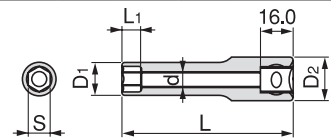

## ディープソケット (6角)

DEEP SOCKET (6pt.)

製品番号	二面幅 寸法 (mm)		寸法 (mm)				梱包 入数 (通常)	質量 (g)	メーカー希望 小売価格
	S	D <sub>1</sub>	D <sub>2</sub>	L <sub>1</sub>	L	d			
4S-08L	8	12.3	22	9	83	7	10	95	¥1,770
4S-09L	9	13.5	22	9	83	7	10	100	¥1,770
4S-10L	10	15.0	22	10	83	8	10	110	¥1,770
4S-11L	11	16.2	22	10	83	9	10	115	¥1,780
4S-12L	12	17.5	22	11	83	10	10	125	¥1,780
4S-13L	13	18.8	22	11	83	11	10	135	¥1,780
4S-14L	14	20.0	22	12	83	11	10	145	¥1,780
4S-15L	15	21.0	22	12	83	11	10	165	¥2,040
4S-16L	16	23.0	22	12	83	14	10	145	¥2,040
4S-17L	17	24.0	23	16	83	14	10	175	¥2,040
4S-18L	18	25.0	23	16	83	15	10	170	¥2,140
4S-19L	19	26.0	24	18	83	17	10	215	¥2,140
4S-20L	20	28.0	26	18	83	16	10	225	¥2,190
4S-21L	21	29.0	26	18	83	18	10	240	¥2,190
4S-22L	22	30.0	26	18	83	18	10	270	¥2,190
4S-23L	23	32.0	28	18	83	20	10	295	¥2,440
4S-24L	24	33.0	28	18	83	20	10	330	¥2,590
4S-25L	25	34.0	28	18	83	22	10	270	¥2,940
4S-26L	26	35.0	30	20	83	22	10	375	¥2,940
4S-27L	27	36.0	30	20	83	22	10	395	¥2,940
4S-28L	28	38.0	31	21	83	22	10	370	¥3,260
4S-29L	29	39.0	31	21	83	22	10	555	¥3,260
4S-30L	30	40.0	34	22	83	25	10	515	¥3,260
4S-31L	31	42.0	34	22	83	25	10	440	¥3,485
4S-32L	32	43.0	35	22	83	25	10	450	¥3,485
4S-33L	33	45.0	35	22	83	25	10	520	¥4,220
NEW 4S-34L	34	45.0	36	22	83	25	5	530	¥4,540
NEW 4S-35L	35	46.0	36	22	83	25	5	520	¥4,980