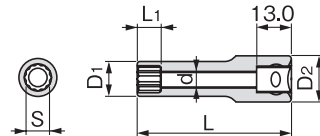

3D-24L

ディープソケットセット (12角・ホルダー付)

DEEP SOCKET SET(12pt.), with SOCKET HOLDER

製品番号 **HDL306** メーカー希望小売価格 **¥9,230**

セット内容 **6点**

製品名	製品番号/仕様
ディープソケット (12角) DEEP SOCKET (12pt.)	3D- 08L、10L、12L、13L、14L、17L

- ソケットホルダー付 (6個タイプ) SH306
- 化粧箱寸法: w195 × d93 × h30mm
- 質量: 0.45kg
- 梱包入数 (通常): 1

製品番号 **HDL312A** メーカー希望小売価格 **¥19,790**

セット内容 **12点**

製品名	製品番号
ディープソケット (12角) DEEP SOCKET (12pt.)	3D- 10L、12L、13L、14L、15L、16L、17L、18L、19L、21L、22L、24L

- ソケットホルダー付 (12個タイプ) SH312L
- 化粧箱寸法: w322 × d93 × h35mm
- 質量: 1.26kg
- 梱包入数 (通常): 1

ディープソケット (12角)

DEEP SOCKET (12pt.)

製品番号	二面幅寸法 (mm)	寸法 (mm)					梱包入数		質量 (g)	メーカー希望小売価格
	S	D ₁	D ₂	L ₁	L	d	(通常)	(店舗)		
3D-08L	8	11.7	17	6	54	7	10	6	35	¥1,360
3D-10L	10	14.7	17	8	54	8	10	6	50	¥1,360
3D-12L	12	18.0	17	9	54	10	10	6	60	¥1,360
3D-13L	13	19.0	17	9	54	10	10	6	70	¥1,395
3D-14L	14	20.0	18	10	54	11	10	6	80	¥1,395
3D-15L	15	21.0	19	10	54	11	10	6	100	¥1,395
3D-16L	16	22.0	20	11	54	14	10	6	110	¥1,420
3D-17L	17	24.0	20	11	54	14	10	6	120	¥1,420
3D-18L	18	25.0	21	13	54	15	10	6	145	¥1,620
3D-19L	19	26.0	21	13	54	16	10	6	160	¥1,620
3D-21L	21	29.0	23	15	64	18	10	6	175	¥1,620
3D-22L	22	30.0	24	15	64	18	10	6	195	¥1,755
3D-24L	24	32.0	26	17	64	20	10	6	200	¥1,895