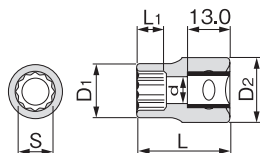

3D-17

ソケットセット (12角・ホルダー付)

SOCKET SET (12pt.), with SOCKET HOLDER

製品番号 **HD306**

メーカー希望小売価格 **¥5,065**

セット内容 **6点**

製品名	製品番号
ソケット(12角) SOCKET (12pt.) 3D-	08,10,12,13,14,17

- ソケットホルダー付 (6個タイプ) SH306
- 化粧箱寸法: w195 × d93 × h30mm
- 質量: 0.20kg
- 梱包入数 (通常): 1

製品番号 **HD310A**

メーカー希望小売価格 **¥8,685**

セット内容 **10点**

製品名	製品番号
ソケット(12角) SOCKET (12pt.) 3D-	08,10,12,13,14,17,19,21,22,24

- ソケットホルダー付 (10個タイプ) SH310
- 化粧箱寸法: w322 × d93 × h35mm
- 質量: 0.52kg
- 梱包入数 (通常): 1

製品番号 **HD312A**

メーカー希望小売価格 **¥10,450**

セット内容 **12点**

製品名	製品番号
ソケット(12角) SOCKET (12pt.) 3D-	08,10,12,13,14,15,16,17,19,21,22,24

- ソケットホルダー付 (12個タイプ) SH312L
- 化粧箱寸法: w322 × d93 × h35mm
- 質量: 0.62kg
- 梱包入数 (通常): 1

ソケット (12角)

SOCKET (12pt.)

製品番号	二面幅寸法 (mm)		寸法 (mm)				梱包入数		質量 (g)	メーカー希望小売価格
	S	D1	D2	L1	L	d	(通常)	(店飾)		
3D-08	8	11.7	17.0	6	26	7.0	10	6	20	¥635
3D-10	10	14.7	17.0	7	26	8.0	10	6	25	¥685
3D-11	11	15.7	17.0	8	26	9.0	10	6	30	¥685
3D-12	12	17.0	18.0	8	26	10.0	10	6	30	¥685
3D-13	13	18.5	18.0	9	27	10.0	10	6	35	¥685
3D-14	14	19.5	18.0	9	27	11.0	10	6	40	¥685
3D-14.5	14.5	20.0	18.0	9	27	11.0	10	6	40	¥735
3D-15	15	21.0	18.0	10	29	11.0	10	6	50	¥735
3D-16	16	22.0	19.0	10	29	14.0	10	6	50	¥735
3D-17	17	23.0	19.0	11	30	14.0	10	6	70	¥735
3D-17.5	17.5	24.0	19.0	11	30	14.0	10	6	70	¥760
3D-18	18	24.5	21.0	12	32	15.0	10	6	60	¥760
3D-19	19	26.0	21.0	13	32	16.0	10	6	70	¥760
3D-21	21	28.0	22.5	13	32	18.0	10	6	75	¥810
3D-22	22	30.0	23.5	14	33	18.0	10	6	95	¥860
3D-23	23	31.0	25.5	14	33	20.0	10	6	100	¥885
3D-24	24	32.0	25.5	15	34	20.0	10	6	110	¥885