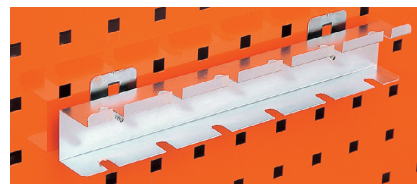

C45B

オプション (C45B、CSC1100用)
OPTION (for C45B, CSC1100)

■ L形フック(ショート)
製品番号 **C4-L2**
メーカー希望小売価格
¥1,270

■ L形フック
製品番号 **C4-L3**
メーカー希望小売価格
¥1,270

■ L形ダブルフック(ショート)
製品番号 **C4-LW2**
メーカー希望小売価格
¥1,695

■ L形ダブルフック
製品番号 **C4-LW3**
メーカー希望小売価格
¥1,695

■ ストレート形フック
製品番号 **C4-S2**
メーカー希望小売価格
¥1,145

■ ストレート形ダブルフック
製品番号 **C4-SW2**
メーカー希望小売価格
¥1,495

※各フック幅は20mmです。

■ ドライバーラック
製品番号 **C4-DR6**
メーカー希望小売価格 **¥4,765**

⚠ 注意 CAUTION

- シャッターの開閉は取っ手が平行になるように、ゆっくりと操作してください。
Shutter must be operated parallel and slowly.
- 取付ける壁面は強く振動などのない、安定した壁に取付けてください。
Hunger type board has to be put on stabilized wall.