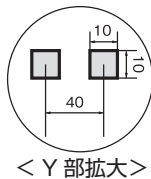

シャッター付サービスボード

SERVICE BOARD with SHUTTER

製品番号 **C45B** メーカー希望小売価格 **¥93,540**

- フック線径: $\phi 3.5\text{mm}$
- ダンボール寸法: $w1100 \times d860 \times h165\text{mm}$
- 質量: 16.7kg
- 梱包入数(通常): 1

付属品	
L形フック(ショート) C4-L2	12
L形フック C4-L3	18
L形ダブルフック(ショート) C4-LW2	2
L形ダブルフック C4-LW3	6
ストレート形フック C4-S2	2
ドライバーラック C4-DR6	1
小物ケース TC-1	1
壁掛用フック	2
壁掛用フック取付ボルト(M8×15)	4
アジャストボルト(M8×35)	2
鍵	2
取扱説明書	1

※付属品一式はビニール袋へ入れ、ボード本体底面に収納しています。ただし、小物ケースとドライバーラックはボード内に収納しています。