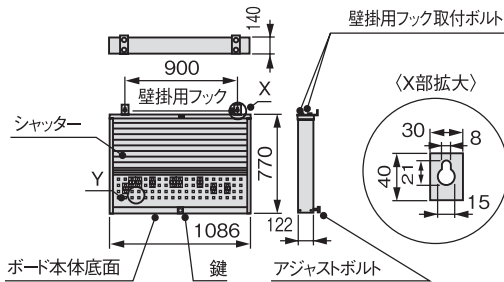

シャッター付サービスボード

SERVICE BOARD with SHUTTER

製品番号 **C45B** メーカー希望小売価格 **¥93,540**

- フック線径: $\phi 3.5\text{mm}$
- ダンボール寸法: $w1100 \times d860 \times h165\text{mm}$
- 質量: 16.7kg
- 梱包入数(通常): 1

付属品	
L形フック(ショート) C4-L2	12
L形フック C4-L3	18
L形ダブルフック(ショート) C4-LW2	2
L形ダブルフック C4-LW3	6
ストレート形フック C4-S2	2
ドライバーラック C4-DR6	1
小物ケース TC-1	1
壁掛用フック	2
壁掛用フック取付ボルト(M8×15)	4
アジャストボルト(M8×35)	2
鍵	2
取扱説明書	1

※付属品一式はビニール袋へ入れ、ボード本体底面に収納しています。ただし、小物ケースとドライバーラックはボード内に収納しています。

有孔ボード式のため、自由なレイアウトが可能です。ごみ、ほこりなどの侵入を防止するシャッター付。鍵付きで工具の盗難防止にも役立ちます。実用性を重視して、サービスボードキャリア(CSC1100)やサービスボードスタンド(CSS1100)の取付けを簡単にし、さらに機能性の向上を図りました。

■ ストレート形フック
製品番号 **C4-S2**
メーカー希望小売価格
¥1,145

■ ストレート形ダブルフック
製品番号 **C4-SW2**
メーカー希望小売価格
¥1,495

※各フック幅は20mmです。

■ ドライバーラック
製品番号 **C4-DR6**
メーカー希望小売価格 **¥4,765**

⚠ 注意 CAUTION

- シャッターの開閉は取っ手が平行になるように、ゆっくりと操作してください。
Shutter must be operated parallel and slowly.
- 取付ける壁面は強く振動などのない、安定した壁に取付けてください。
Hunger type board has to be put on stabilized wall.