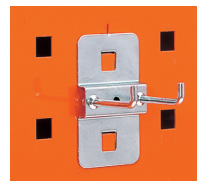

C45B

オプション (C45B、CSC1100用)
OPTION (for C45B, CSC1100)

■ L形フック(ショート)
製品番号 **C4-L2**
メーカー希望小売価格
¥1,270

■ L形フック
製品番号 **C4-L3**
メーカー希望小売価格
¥1,270

■ L形ダブルフック(ショート)
製品番号 **C4-LW2**
メーカー希望小売価格
¥1,695

■ L形ダブルフック
製品番号 **C4-LW3**
メーカー希望小売価格
¥1,695

■ ストレート形フック
製品番号 **C4-S2**
メーカー希望小売価格
¥1,145

■ ストレート形ダブルフック
製品番号 **C4-SW2**
メーカー希望小売価格
¥1,495

※各フック幅は20mmです。

■ ドライバーラック
製品番号 **C4-DR6**
メーカー希望小売価格 **¥4,765**

⚠ 注意 CAUTION

- シャッターの開閉は取っ手が平行になるように、ゆっくりと操作してください。
Shutter must be operated parallel and slowly.
- 取付ける壁面は強く振動などのない、安定した壁に取付けてください。
Hunger type board has to be put on stabilized wall.