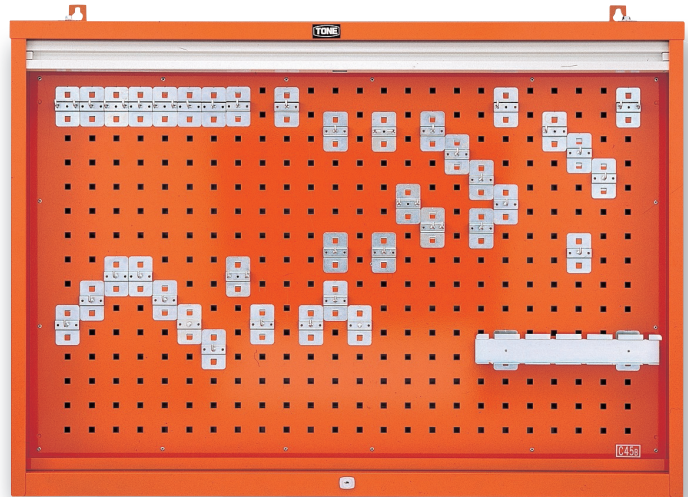

シャッター付サービスボード

SERVICE BOARD with SHUTTER

製品番号 **C45B** メーカー希望小売価格 **¥93,540**

- フック線径: $\phi 3.5\text{mm}$
- ダンボール寸法: $w1100 \times d860 \times h165\text{mm}$
- 質量: 16.7kg
- 梱包入数(通常): 1

付属品	
L形フック(ショート) C4-L2	12
L形フック C4-L3	18
L形ダブルフック(ショート) C4-LW2	2
L形ダブルフック C4-LW3	6
ストレート形フック C4-S2	2
ドライバーラック C4-DR6	1
小物ケース TC-1	1
壁掛用フック	2
壁掛用フック取付ボルト(M8×15)	4
アジャストボルト(M8×35)	2
鍵	2
取扱説明書	1

※付属品一式はビニール袋へ入れ、ボード本体底面に収納しています。ただし、小物ケースとドライバーラックはボード内に収納しています。

有孔ボード式のため、自由なレイアウトが可能です。ごみ、ほこりなどの侵入を防止するシャッター付。鍵付きで工具の盗難防止にも役立ちます。実用性を重視して、サービスボードキャリア(CSC1100)やサービスボードスタンド(CSS1100)の取付けを簡単にし、さらに機能性の向上を図りました。

■ ストレート形フック
製品番号 **C4-S2**
メーカー希望小売価格
¥1,145

■ ストレート形ダブルフック
製品番号 **C4-SW2**
メーカー希望小売価格
¥1,495

※各フック幅は20mmです。

■ ドライバーラック
製品番号 **C4-DR6**
メーカー希望小売価格 **¥4,765**

⚠ 注意 CAUTION

- シャッターの開閉は取っ手が平行になるように、ゆっくりと操作してください。
Shutter must be operated parallel and slowly.
- 取付ける壁面は強く振動などのない、安定した壁に取付けてください。
Hunger type board has to be put on stabilized wall.