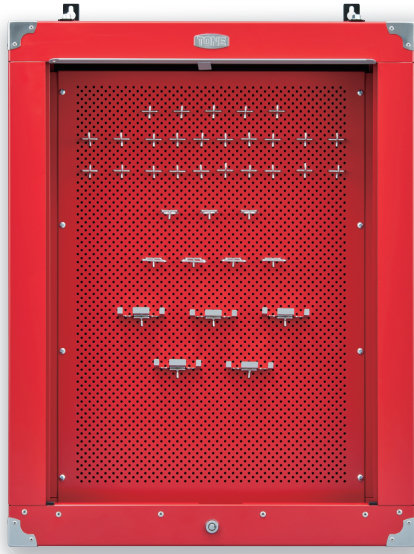

狭いスペースでも設置でき、高い収納力を発揮するハーフサイズのシャッター付サービスボードです。壁掛け・床置き、縦置き・横置きのいずれにも対応します。付属の収納用フックで工具を自由にレイアウトできます。

シャッター付サービスボード (ハーフタイプ)

SERVICE BOARD with SHUTTER

製品番号 **C50B**

メーカー希望小売価格 **¥57,600**

- ダンボール寸法: w840 × d680 × h200mm
- 質量: 16.7kg
- 梱包入数 (通常): 1

付属品	
L形フック (ショート) PBH-LS	5
L形フック PBH-L	20
輪形フック PBH-R	3
角形フック PBH-SQ	4
ドライバーフック PBH-D	5
壁掛用フック	2
スタンド	2
スタンド・壁掛用フック取付ボルト (M8 × 12)	4
鍵	2
取扱説明書	1

C50B

壁に取付け可能

付属の壁掛用フックを使用して壁面へ取付けが可能。

縦横自在に使える

フックやスタンドを付け替えば、縦横自在に使用可能。横置きの場合はシャッターを左右いずれの開き方向にも対応可能。

ハーフタイプ

プロはもちろん趣味のガレージなどでも使いやすいサイズ設計。

床置きで使えるスタンドを標準付属

付属のスタンドを装着すれば、安全に床置き使用が可能。

豊富なフックを付属

付属のフックで工具の位置を自由にレイアウト可能。5種類合計37個のフックを付属。

※スタンド使用時は転倒防止のために固定をお勧めします。(アンカーボルト固定用穴付)

樹脂製シャッター

軽量の樹脂製シャッターを採用。より滑らかな開閉が可能に。

シルバーエンブレム

信頼のTONEマークは上質で存在感あふれる金属製。

赤黒ツートンカラー

ボディはレッド、シャッターはブラックの引き締まったツートンカラーを採用。

キーロック

キーロック搭載でセキュリティも万全! 折れにくい八方錠採用。

オプション(C50B用) OPTION (for C50B)