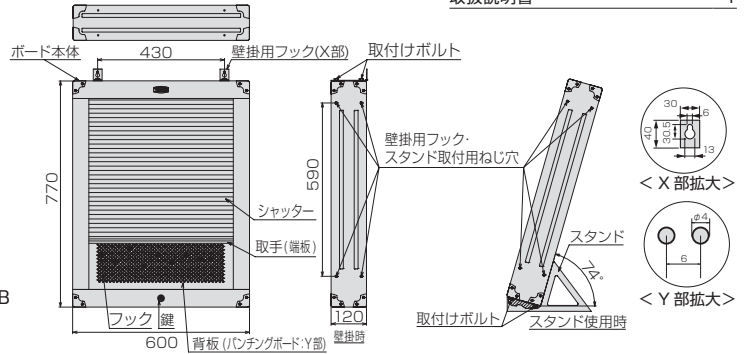

狭いスペースでも設置でき、高い収納力を発揮するハーフサイズのシャッター付サービスボードです。壁掛け・床置き、縦置き・横置きのいずれにも対応します。付属の収納用フックで工具を自由にレイアウトできます。

シャッター付サービスボード (ハーフタイプ)

SERVICE BOARD with SHUTTER

製品番号 **C50B**

メーカー希望小売価格 **¥57,600**

- ダンボール寸法: w840 × d680 × h200mm
- 質量: 16.7kg
- 梱包入数 (通常): 1

付属品	
L形フック (ショート) PBH-LS	5
L形フック PBH-L	20
輪形フック PBH-R	3
角形フック PBH-SQ	4
ドライバーフック PBH-D	5
壁掛用フック	2
スタンド	2
スタンド・壁掛用フック取付ボルト (M8 × 12)	4
鍵	2
取扱説明書	1

C50B

壁に取付け可能

付属の壁掛用フックを使用して壁面へ取付けが可能。

縦横自在に使える

フックやスタンドを付け替えば、縦横自在に使用可能。横置きの場合はシャッターを左右いずれの開き方向にも対応可能。