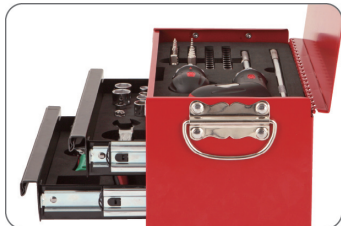

工具の収納や身の回り品の収納など日常使いに便利な卓上サイズのツールチェスト。引出しにはボールベアリング式ダブルレールを採用し、スムーズに開閉できます。

チェストカラー
CHEST COLOR

レッド ブラック

BXM220

ミニツールチェスト

TOOL CASE (MINI TOOL CHEST)

製品番号 **BXM220** メーカー希望小売価格 **¥12,000**

	幅 (w)	奥行 (d)	高さ (h)
外観寸法 mm : Dimensions	275	151	147
引出し内寸法 mm : (上段より~) Drawer	217	130	33 × 2 段

- 材質 : (本体、サイドハンドル) スチール
- 総耐荷重 : 147N (15kgf)
- 引出し耐荷重 (1枚) : 49N (5kgf)
- ダンボール寸法 : w350 × d190 × h187mm
- 質量 : 3.1kg
- 梱包入数 (通常) : 1

■ BXM220 ミニツールチェスト寸法

ボールベアリング式ダブルレール仕様

サイドハンドル

引出しには通常サイズのチェスト同様に本格ボールベアリング式ダブルレールを採用。持ち運びに便利なサイドハンドル付。

※工具は付属しておりません。
※これはイメージ写真です。通常引出しは2つ以上開けないでください。

赤黒ツートンカラー採用

ボディはレッド、引出しはブラックの引き締まったツートンカラー採用。

シルバーエンブレム

信頼のTONEマークは上質で存在感あふれる金属製。

ツールセット

詳しい内容 P58へ

ツールセット