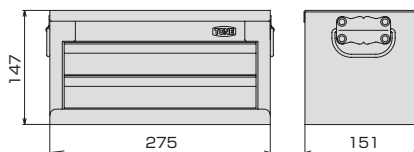

工具の収納や身の回り品の収納など日常使いに便利な卓上サイズのツールチェスト。引出しにはボールベアリング式ダブルレールを採用し、スムーズに開閉できます。

チェストカラー
CHEST COLOR

レッド ブラック

BXM220

ミニツールチェスト

TOOL CASE (MINI TOOL CHEST)

製品番号 **BXM220** メーカー希望小売価格 **¥12,000**

	幅 (w)	奥行 (d)	高さ (h)
外観寸法 mm : Dimensions	275	151	147
引出し内寸法 mm : (上段より~) Drawer	217	130	33 × 2 段

- 材質 : (本体、サイドハンドル) スチール
- 総耐荷重 : 147N (15kgf)
- 引出し耐荷重 (1枚) : 49N (5kgf)
- ダンボール寸法 : w350 × d190 × h187mm
- 質量 : 3.1kg
- 梱包入数 (通常) : 1

■ BXM220 ミニツールチェスト寸法

ボールベアリング式ダブルレール仕様

サイドハンドル

引出しには通常サイズのチェスト同様に本格ボールベアリング式ダブルレールを採用。持ち運びに便利なサイドハンドル付。