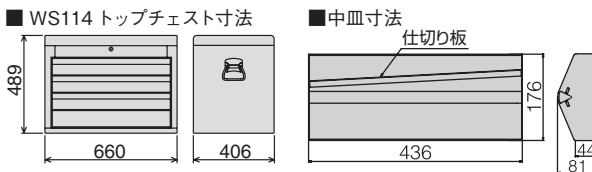

トップチェスト

TOP CHEST

製品番号	WS114R(レッド)	WS114S(シルバー)	メーカー希望小売価格	¥57,360
	WS114B(マットブラック)			

	幅 (w)	奥行 (d)	高さ (h)
外観寸法 mm : Dimensions	660	406	489
引出し内寸法 mm : (上段より~) Drawer	569	371	82 × 4 段

※ P89 のサイドテーブル (WDS1R) と P89 パーツトレイ (WPT6) は使用できません。

- ボールベアリング式・ダブルレール仕様
- ダンパー仕様
- 引出し耐荷重 : 392N (40kgf)
- 質量 : 33.2kg
- ダンボール寸法 : w740 × d470 × h570
- 梱包入数 (通常) : 1

付属品	
引出し用マット	4
中皿	1
鍵	2

注意 CAUTION

- チェストはローラーキャビネットまたは適切な作業台に載せて使用してください。
Install chest on roller cabinet or suitable work bench.

ローラーキャビネット

ROLLER CABINET

製品番号	WS207R(レッド)	WS207S(シルバー)	メーカー希望小売価格	¥103,500
	WS207B(マットブラック)			

	幅 (w)	奥行 (d)	高さ (h)
外観寸法 mm : Dimensions	676	459	995
引出し内寸法 mm : (上段より~) Drawer	569	398	74 × 5 段
	569	398	153 × 2 段

※ P89 のサイドテーブル (WDS1R) と P89 パーツトレイ (WPT6) は使用できません。
※ ユーザー組立商品です。

- ボールベアリング式ダブルレール仕様
- キャスター径 : φ 127mm
- 天板耐荷重 : 5488N (560kgf)
- 引出し耐荷重 : 392N (40kgf)
- 総耐荷重 : 静止時 6860N (700kgf)
移動時 5390N (550kgf)
※ いずれも製品質量含む
- 質量 : 63.5kg
- ダンボール寸法 : w750 × d530 × h950
- 梱包入数 (通常) : 1