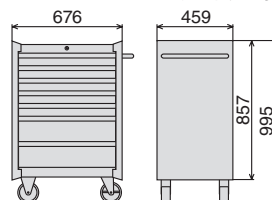

WS207 ローラーキャビネット寸法

警告 WARNING

- 床面が傾斜していたり、凸凹のある場所で使用しないでください。
  Place cabinets on flat space.
- 転倒防止のためケースの引出しは同時に2つ以上出さないでください。
  Do not draw out multiple drawers at same time.