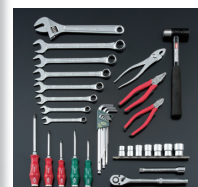

セット内容 **全36点**

メンテナンス用

製品名	製品番号 / 仕様
ソケット (12角)	SOCKET (12 pt.) 4D-13, 14, 17, 19, 21, 22, 24
ソケットホルダー (7個タイプ)	SOCKET HOLDER 250mm
ラチェットハンドル (ホルドタイプ)	RATCHET HANDLE RH43K
エクステンションバー	EXTENSION BAR 321 (150mm)
コンビネーションスパナ	COMBINATION WRENCH MS-13, 14, 17, 19, 21, 22, 24
モンキレンチ (目盛付)	ADJUSTABLE WRENCH MW-300
コンビネーションプライヤ	COMBINATION PLIERS CP-200
強力ニッパ	DIAGONAL CUTTING PLIERS KN-150G
ペンチ	LINEMEN PLIERS CT-175G
パワードライバー (貫通)	PMD-075, 100 ◎丸軸ソフトグリップ柄
POWER SCREWDRIVER (THROUGH TYPE)	PPD-001, 002, 003 ◎丸軸ソフトグリップ柄
コンビネーションハンマー	COMBINATION HAMMER BHC-10 (1ポンド)
ロングボールポイントL形レンチセット	LONG BALL POINT HEX KEY WRENCH SET BL900 (1.5, 02, 2.5, 03, 04, 05, 06, 08, 10)
シャッター付サービスボード	SERVICE BOARD WITH SHUTTER C50B

- フック・スタンド付 ●鍵付 ●ダンボール寸法: w840 × d680 × h200mm
- 質量: 21.9kg ●梱包数: 2

12.7sq.のスタンダードツールセット。

ボードカラー BOARD COLOR
レッド ブラック

CS410

■ C50Bボード寸法

オプション (C50B用)

OPTION (for C50B)

詳しくは P102 へ