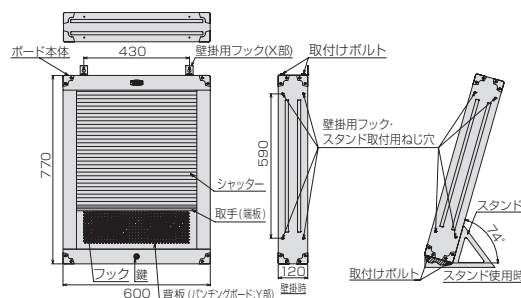

サービスボードセット (シャッター付)

SERVICE BOARD with SHUTTER SET

製品番号 **CS411** メーカー希望小売価格 **¥158,600**

セット内容 **全54点**

メンテナンス用

製品名	製品番号 / 仕様
ソケット (12角)	SOCKET (12 pt.) 4D-13, 14, 17, 19, 21, 22, 24, 26, 27, 30
ソケットホルダー (6個タイプ)	SOCKET HOLDER 250mm (3本)
ラチェットハンドル (ホルドタイプ)	RATCHET HANDLE RH43K
スピナーハンドル	SPINNER HANDLE 211
エクステンションバー	EXTENSION BAR 321 (150mm)
ボールジョイント	BALL JOINT BJ40
コンビネーションスパナ	COMBINATION WRENCH MS-13, 14, 17, 19, 21, 22, 24, 26, 27, 30
ヘキサゴンソケット	HEXAGON SOCKET 4H-05, 06, 08, 10, 12, 14
モンキレンチ (目盛付)	ADJUSTABLE WRENCH MW-300
コンビネーションプライヤ	COMBINATION PLIERS CP-200
ペンチ	LINEMEN PLIERS CT-175G
ラジオペンチ	NEEDLE NOSE PLIERS RP-150G
強力ニッパ	DIAGONAL CUTTING PLIERS KN-150G
パワードライバー (貫通)	PMD-075, 100, 150 ◎丸軸ソフトグリップ柄
POWER SCREWDRIVER (THROUGH TYPE)	PPD-001, 002, 003 ◎丸軸ソフトグリップ柄
パワースタビードライバー	POWER STUBBY SCREWDRIVER PSD-M2, P2 ◎丸軸ソフトグリップ柄
コンビネーションハンマー	COMBINATION HAMMER BHC-10 (1ポンド)
ロングボールポイントL形レンチセット	LONG BALL POINT HEX KEY WRENCH SET BL900 (1.5, 02, 2.5, 03, 04, 05, 06, 08, 10)
シャッター付サービスボード	SERVICE BOARD WITH SHUTTER C50B

- フック・スタンド付 ●鍵付 ●ダンボール寸法: w840 × d680 × h200mm
- 質量: 25.5kg ●梱包数: 2

様々な場面で活躍する充実の12.7sq.セット。

ボードカラー BOARD COLOR
レッド ブラック

CS411

■ C50Bボード寸法

サービスボードセット (シャッター付)

SERVICE BOARD with SHUTTER SET

製品番号 **CS410** メーカー希望小売価格 **¥119,200**

- フック・スタンド付 ●鍵付 ●ダンボール寸法: w840 × d680 × h200mm
- 質量: 21.9kg ●梱包数: 2

12.7sq.のスタンダードツールセット。

ボードカラー BOARD COLOR
レッド ブラック

CS410

■ C50Bボード寸法

オプション (C50B用)

OPTION (for C50B)

詳しくは P102 へ