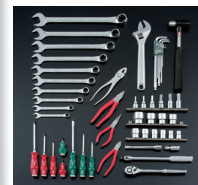

サービスボードセット (シャッター付)

SERVICE BOARD with SHUTTER SET

製品番号 **CS411** メーカー希望小売価格 **¥158,600**

セット内容 **全54点**

メンテナンス用

製品名	製品番号 / 仕様
ソケット (12角)	SOCKET (12 pt.) 4D-13, 14, 17, 19, 21, 22, 24, 26, 27, 30
ソケットホルダー (6個タイプ)	SOCKET HOLDER 250mm (3本)
ラチェットハンドル (ホルドタイプ)	RATCHET HANDLE RH43K
スピナーハンドル	SPINNER HANDLE 211
エクステンションバー	EXTENSION BAR 321 (150mm)
ボールジョイント	BALL JOINT BJ40
コンビネーションスパナ	COMBINATION WRENCH MS-13, 14, 17, 19, 21, 22, 24, 26, 27, 30
ヘキサゴンソケット	HEXAGON SOCKET 4H-05, 06, 08, 10, 12, 14
モンキレンチ (目盛付)	ADJUSTABLE WRENCH MW-300
コンビネーションプライヤ	COMBINATION PLIERS CP-200
ペンチ	LINEMEN PLIERS CT-175G
ラジオペンチ	NEEDLE NOSE PLIERS RP-150G
強力ニッパ	DIAGONAL CUTTING PLIERS KN-150G
パワードライバー (貫通)	PMD-075, 100, 150 ◎丸軸ソフトグリップ柄
POWER SCREWDRIVER (THROUGH TYPE)	PPD-001, 002, 003 ◎丸軸ソフトグリップ柄
パワースタビードライバー	POWER STUBBY SCREWDRIVER PSD-M2, P2 ◎丸軸ソフトグリップ柄
コンビネーションハンマー	COMBINATION HAMMER BHC-10 (1ポンド)
ロングボールポイントL形レンチセット	LONG BALL POINT HEX KEY WRENCH SET BL900 (1.5, 02, 2.5, 03, 04, 05, 06, 08, 10)
シャッター付サービスボード	SERVICE BOARD WITH SHUTTER C50B

- フック・スタンド付 ●鍵付 ●ダンボール寸法: w840 × d680 × h200mm
- 質量: 25.5kg ●梱包数: 2

様々な場面で活躍する充実の12.7sq.セット。

ボードカラー BOARD COLOR
レッド ブラック

CS411

■ C50Bボード寸法

サービスボードセット (シャッター付)

SERVICE BOARD with SHUTTER SET

製品番号 **CS410** メーカー希望小売価格 **¥119,200**

セット内容 **全36点**

メンテナンス用

製品名	製品番号 / 仕様
ソケット (12角)	SOCKET (12 pt.) 4D-13, 14, 17, 19, 21, 22, 24
ソケットホルダー (7個タイプ)	SOCKET HOLDER 250mm
ラチェットハンドル (ホルドタイプ)	RATCHET HANDLE RH43K
エクステンションバー	EXTENSION BAR 321 (150mm)
コンビネーションスパナ	COMBINATION WRENCH MS-13, 14, 17, 19, 21, 22, 24
モンキレンチ (目盛付)	ADJUSTABLE WRENCH MW-300
コンビネーションプライヤ	COMBINATION PLIERS CP-200
強力ニッパ	DIAGONAL CUTTING PLIERS KN-150G
ペンチ	LINEMEN PLIERS CT-175G
パワードライバー (貫通)	PMD-075, 100 ◎丸軸ソフトグリップ柄
POWER SCREWDRIVER (THROUGH TYPE)	PPD-001, 002, 003 ◎丸軸ソフトグリップ柄
コンビネーションハンマー	COMBINATION HAMMER BHC-10 (1ポンド)
ロングボールポイントL形レンチセット	LONG BALL POINT HEX KEY WRENCH SET BL900 (1.5, 02, 2.5, 03, 04, 05, 06, 08, 10)
シャッター付サービスボード	SERVICE BOARD WITH SHUTTER C50B