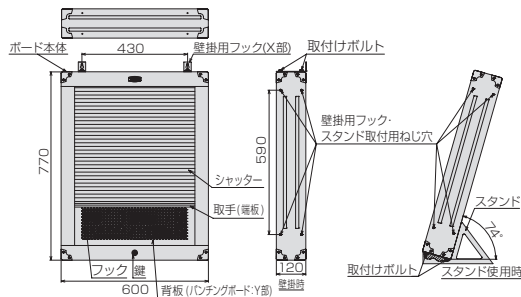

- フック・スタンド付 ●鍵付 ●ダンボール寸法: w840 × d680 × h200mm
- 質量: 25.5kg ●梱包数: 2

様々な場面で活躍する充実の12.7sq.セット。

ボードカラー BOARD COLOR
レッド ブラック

CS411

■ C50Bボード寸法

サービスボードセット (シャッター付)

SERVICE BOARD with SHUTTER SET

製品番号 **CS410** メーカー希望小売価格 **¥119,200**

- フック・スタンド付 ●鍵付 ●ダンボール寸法: w840 × d680 × h200mm
- 質量: 21.9kg ●梱包数: 2

12.7sq.のスタンダードツールセット。

ボードカラー BOARD COLOR
レッド ブラック

CS410

■ C50Bボード寸法

オプション (C50B用)

OPTION (for C50B)

詳しくは P102 へ