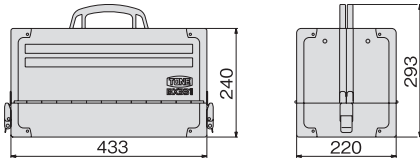

## ツールセット

TOOL SET

製品番号 **TSA3309** : **TSA3309SV** : **TSA3309BK**  
 (レッド) : (シルバー) : (マットブラック)

メーカー希望小売価格 **¥98,080**

セット内容 **全54点**

製品名	製品番号 / 仕様	掲載頁
ソケット (6角) SOCKET (6pt.)	<b>3S-</b> 08,10,12,13,14,17,19	P128
ディープソケット DEEP SOCKET	<b>3S-</b> 10L,12L,14L	P132
ラチェットハンドル (ホールドタイプ) RATCHET HANDLE	<b>RH33K</b>	P145
エクステンションバー EXTENSION BAR	<b>305 (75mm) , 306 (150mm)</b>	P149
ボールジョイント BALL JOINT	<b>BJ30</b>	P150
ロングスパナ LONG WRENCH	<b>LS-</b> 0810,1012,1113,1214,1417	P278
ロングメカニックめがねレンチ(45° × 10°) MECHANIC OFFSET WRENCH, LONG TYPE	<b>M44-</b> 0810,1012,1214,1417,1719,2224	P285
モンキレンチ (目盛付) ADJUSTABLE WRENCH	<b>MW-250</b>	P328
コンビネーションプライヤ COMBINATION PLIERS	<b>CP-200</b>	P328
ラジオペンチ NEEDLE NOSE PLIERS	<b>RP-150G</b>	P330
強力ニッパ DIAGONAL CUTTING PLIERS	<b>KN-150G</b>	P330
パワードрайバー (貫通) POWER SCREWDRIVER (THROUGH TYPE)	<b>PMD-</b> 075, 100 ⊕丸軸ソフトグリップ柄	P303
パワースタビードрайバー POWER STUBBY SCREWDRIVER	<b>PPD-</b> 001,002,003 ⊕丸軸ソフトグリップ柄	P303
パワースタビードрайバー POWER STUBBY SCREWDRIVER	<b>PSD-M2</b> ⊕丸軸ソフトグリップ柄	P303
パワースタビードрайバー POWER STUBBY SCREWDRIVER	<b>PSD-P2</b> ⊕丸軸ソフトグリップ柄	P303
ロングボールポイントL形レンチセット LONG BALL POINT HEX KEY WRENCH SET	<b>BPLT90</b> (1.5、2、2.5、3、4、5、6、8、10)	—
コンビネーションハンマー COMBINATION HAMMER	<b>BHC-10 (1ポンド)</b>	P374
マグネットハンド (伸縮) PICK-UP TOOL	<b>MGH1-A</b>	—
ビットラチェットセット RATCHET HANDLE (REVERSIBLE TYPE)	ビットラチェット (+) 2,3 (HEX) 4,5,6	—
ツールケース TOOL CASE	<b>BX331 or BX331SV or BX331BK</b>	P97

※ケースのみの販売もいたしております。P97 をご覧ください。

- トレー付
- ダンボール寸法 : w470 × d240 × h405mm
- 質量 : 11.5kg
- 梱包入数 (通常) : 1

■ BX331 ケース寸法

オートメカニック用の9.5sq.ベアシックセットに、ビットラチェットセットを採用

オートメカニック用

- 天面フラットV形3段式メタルケース
- 全段プラスチックトレイ付

ケースカラー  
CASE COLOR