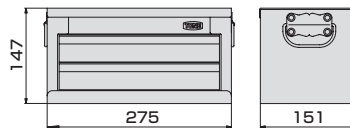

日常的に使用頻度の高い工具をセット
家庭からプロまで使えるオールインワンのコンパクトモデル

差込角
6.35mm
1/4"

メンテナンス用

チェストカラー
CHEST COLOR
レッド ブラック

TSS280

ツールセット

TOOL SET

製品番号 **TSS280** メーカー希望小売価格 **¥51,500**

※ケースのみの販売もいたしております。P96をご覧ください。

- ウレタントレー付
- ダンボール寸法: w350 × d190 × h187mm
- 質量: 4.5kg
- 梱包入数(通常): 1

■BXM220 ミニツールチェスト寸法

■トレー収納例

■内容品

装着例

ラチェットめがね用アダプター

装着例

●ワンタッチビットリリース機構付(ビットホルダー140mm, 210mmのみ)

●3サイズの差替式ビットホルダー付