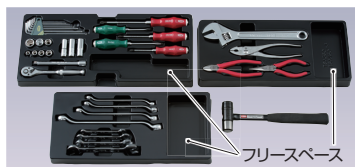

製品名	製品番号 / 仕様	掲載頁
ソケット (6角) SOCKET (6pt.)	3S- 08,10,12,13,14,17,19	P128
ディープソケット (6角) DEEP SOCKET(6pt.)	3S- 10L,12L,14L	P132
ラチェットハンドル (ホルドタイプ) RATCHET HANDLE	RH33K	P145
エクステンションバー EXTENSION BAR	306 (150mm)	P149
ロングメカニックめがねレンチ (45° × 10°) MECHANIC OFFSET WRENCH, LONG TYPE	M44- 0810, 1113, 1214, 1719	P285
スパナ SPANNER	DS- 0810, 1113, 1214, 1719	P279
モンキレンチ (目盛付) ADJUSTABLE WRENCH	MW-300	P328
コンビネーションプライヤ COMBINATION PLIERS	CP-200	P328
ラジオペンチ NEEDLE NOSE PLIERS	RP-150G	P330
強力ニッパ DIAGONAL CUTTING PLIERS	KN-150G	P330
パワードライバー (貫通) POWER SCREWDRIVER (THROUGH TYPE)	PMD- 075, 100 ◎丸軸ソフトグリップ柄 PPD- 001, 002, 003 ◎丸軸ソフトグリップ柄	P303
コンビネーションハンマー COMBINATION HAMMER	BHC-10 (1ポンド)	P374
ロングボールポイントL形レンチセット LONG BALL POINT HEX KEY WRENCH SET	BL700 (1.5, 2, 2.5, 3, 4, 5, 6)	P255
ツールチェスト TOOL CHEST	BX230 or BX230SV or BX230BK	P95

※ケースのみの販売もいたしております。P95をご覧ください。

- トレー付
- ダンボール寸法: w565 × d295 × h450mm
- 質量: 14.3kg
- 梱包入数 (通常): 1

■ BX230 ケース寸法

■ トレー収納例

■ 内容品

## ツールセット

TOOL SET

製品番号 **TSA352** : **TSA352SV** : **TSA352BK**  
(レッド) : (シルバー) : (マットブラック)

メーカー希望小売価格 **¥84,350**

セット内容 **全38点**

メカニック用

工具を厳選し、自動車の整備に適した9.5sq.エントリーセット。

- フリースペースを設け、工具の追加が可能
- さらに使いやすくなった新型スパナ採用