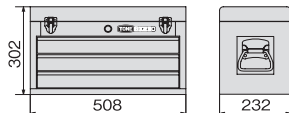

※ケースのみの販売もいたしております。P95をご覧ください。

- トレー付
- ダンボール寸法: w565 × d295 × h450mm
- 質量: 14.3kg
- 梱包入数 (通常): 1

■ BX230 ケース寸法

■ トレー収納例

■ 内容品

※ケースのみの販売もいたしております。P95をご覧ください。

- トレー付
- ダンボール寸法: w565 × d295 × h450mm
- 質量: 16.0kg
- 梱包入数 (通常): 1

■ BX230 ケース寸法

■ トレー収納例

■ 内容品