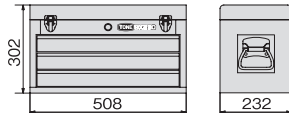

※ケースのみの販売もいたしております。P95をご覧ください。

- トレー付
- ダンボール寸法: w565 × d295 × h450mm
- 質量: 14.3kg
- 梱包入数 (通常): 1

■ BX230 ケース寸法

■ トレー収納例

■ 内容品

チェストカラー  
CHEST COLOR

- レッド
- シルバー
- マットブラック

これはイメージ写真です。  
通常引出しは2つ以上  
開けないでください。

TSA352

製品名	製品番号 / 仕様	掲載頁
ソケット (12角) SOCKET (12pt.)	4D- 13, 14, 17, 19, 21, 22, 24	P160
ラチェットハンドル (ホルドタイプ) RATCHET HANDLE	RH43K	P172
エクステンションバー EXTENSION BAR	321 (150mm)	P176
ロングめがねレンチ (45°) LONG OFFSET WRENCH	M45- 1113, 1417, 1921, 2224	P284
スパナ SPANNER	DS- 1113, 1417, 1921, 2224	P279
モンキレンチ (目盛付) ADJUSTABLE WRENCH	MW-300	P328
コンビネーションプライヤ COMBINATION PLIERS	CP-200	P328
ラジオペンチ NEEDLE NOSE PLIERS	RP-150G	P330
強力ニッパ DIAGONAL CUTTING PLIERS	KN-150G	P330
パワードライバー (貫通) POWER SCREWDRIVER (THROUGH TYPE)	PMD- 075, 100, 150 ◎丸軸ソフトグリップ柄 PPD- 001, 002, 003 ◎丸軸ソフトグリップ柄	P303
コンビネーションハンマー COMBINATION HAMMER	BHC-10 (1ポンド)	P374
ロングボールポイントL形レンチセット LONG BALL POINT HEX KEY WRENCH SET	BL700 (1.5, 2, 2.5, 3, 4, 5, 6)	P255
ツールチェスト TOOL CHEST	BX230 or BX230SV or BX230BK	P95

※ケースのみの販売もいたしております。P95をご覧ください。

- トレー付
- ダンボール寸法: w565 × d295 × h450mm
- 質量: 16.0kg
- 梱包入数 (通常): 1

■ BX230 ケース寸法

■ トレー収納例

■ 内容品