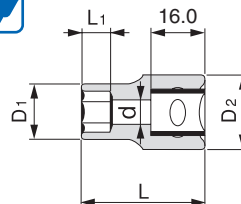

SUS ソケットセット (6角・ホルダー付)

SOCKET SET (with SOCKET HOLDER)

製品番号 **SHS406** メーカー希望小売価格 **¥28,870**

セット内容 **6点**

製品名	製品番号
SUS ソケット (6角) SOCKET (6pt.)	S4S- 10、12、13、14、17、19

- ●ソケットホルダー付 (6個タイプ) SH406
- ●化粧箱寸法: w322 × d93 × h35mm
- ●質量: 0.3kg ●梱包入数 (通常): 1

製品番号 **SHS410** メーカー希望小売価格 **¥49,350**

セット内容 **10点**

製品名	製品番号
SUS ソケット (6角) SOCKET (6pt.)	S4S- 08、10、12、13、14、17、19、21、22、24

- ●ソケットホルダー付 (10個タイプ) SH410
- ●化粧箱寸法: w322 × d93 × h35mm
- ●質量: 0.73kg ●梱包入数 (通常): 1

※ソケットホルダーのみの販売もいたしております。詳細は P178 をご覧ください。

SUS ソケット (6角)

SOCKET (6pt.)

製品番号	二面幅寸法 (mm)		寸法 (mm)				質量 (g)	メーカー希望小売価格
	S	D₁	D₂	L₁	L	d		
S4S-08	8	12.3	22.0	9	35.0	7	41	¥4,250
S4S-10	10	15.0	22.0	10	35.0	8	45	¥4,500
S4S-12	12	17.5	22.0	10	35.0	10	45	¥4,500
S4S-13	13	18.8	22.0	10	35.0	10	49	¥4,500
S4S-14	14	20.0	22.0	12	35.0	11	47	¥4,500
S4S-16	16	23.0	22.0	12	36.0	14	53	¥4,900
S4S-17	17	24.0	23.0	13	37.0	14	62	¥4,900
S4S-18	18	25.0	23.0	13	37.0	15	63	¥4,900
S4S-19	19	26.0	24.0	14	38.0	16	70	¥4,900
S4S-21	21	29.0	25.0	15	39.0	18	89	¥5,160
S4S-22	22	30.0	26.0	15	40.0	18	98	¥5,160
S4S-24	24	33.0	28.0	17	41.0	20	122	¥5,560
S4S-26	26	35.0	28.0	19	43.5	22	131	¥6,210
S4S-27	27	36.0	29.0	19	43.5	22	140	¥6,210
S4S-30	30	40.0	32.0	21	47.0	25	191	¥8,500
S4S-32	32	43.0	34.5	21	47.0	25	234	¥8,990
S4S-36	36	48.0	38.0	24	52.0	30	322	¥15,050

●材質: 析出硬化系ステンレス

注意 CAUTION

- ●インパクトレンチなど動力工具には使用しないでください。
  Do not use with power tools.

手工具用 注意 CAUTION

- ●SUS ツールは非磁性ではありません。
  SUS tools are not nonmagnetic.

白抜き文字で表示されているメーカー希望小売価格は、価格体系が異なりますのでご注意ください。
Different retail price system appliae to which the manufacturer's recommended price is indicated in white. Be careful.

ステンレス
ツール
チタンツール

ツールセット

ツールケース

ソケット
レンチ

ヘキサゴン
レンチ

T形レンチ

ス パ ナ
めがねレンチ

ドライバー類

ビット類

モンキレンチ
プライヤ類

自動車
専用工具

サイクル
ツール

その他
(工具)

ファイン
ツール

トルクレンチ

動力工具

パワーテトラク
パワーレンチ

電動/ワイドク
電動/ワレンチ
シングルトルク

建方1番

シャーレンチ

シャーランナー
Uリブランナー

トルジャット

その他