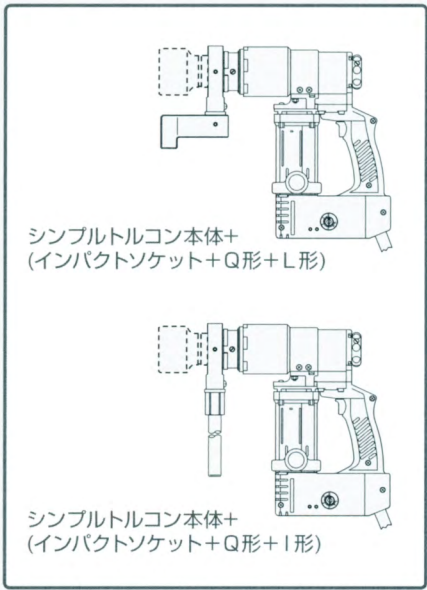

「新型」 シンプルトルコンの構成

パワーレンチ
シンプルトルコン

スクリュー
ソケット

ソケット
レキソコ

めがね
レンチ

モキ
レンチ

自動
工具車

その他
ソケット