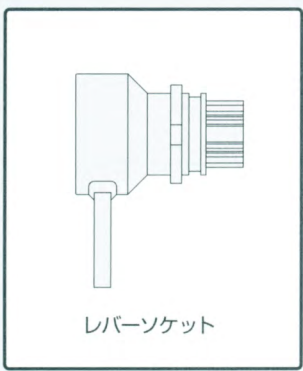

「新型」 シンプルトルコンの構成

パワーレンチ
シンプルトルコン

スクリュー
ソケット

ソケット
レキソコ

めがね
レンチ

モキ
レンチ

自動
工具車

その他
ソケット