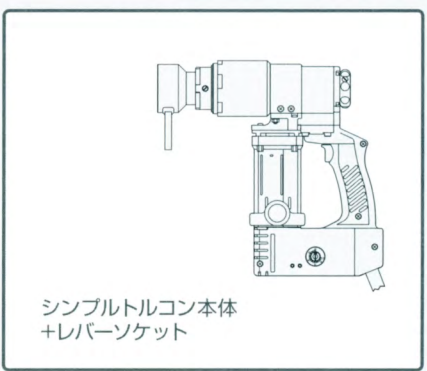

「新型」 シンプルトルコンの構成

パワーレンチ
シンプルトルコン

スクリュー
ソケット

ソケット
レキソコ

めがね
レンチ

モキ
レンチ

自動
工具車

その他
ソケット