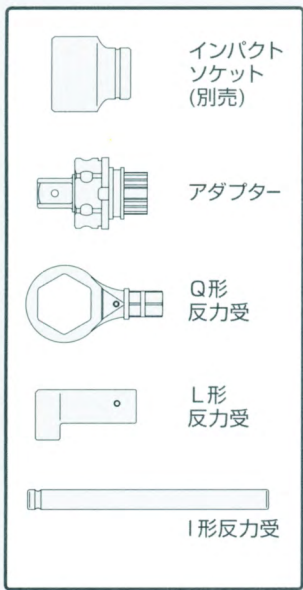

「新型」 シンプルトルコンの構成

パワーレンチ
シンプルトルコン

スクリュー
ソケット

ソケット
レキソコ

めがね
レンチ

モキ
レンチ

自動
工具車

その他
ソケット