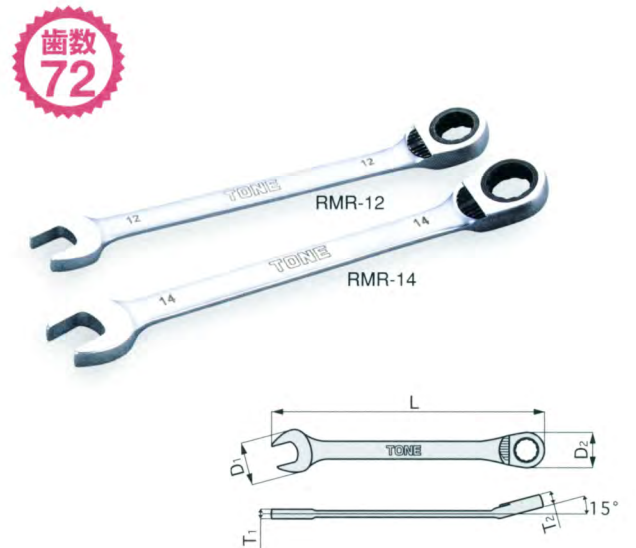

⚠ 警告 WARNING

●電気が流れているものには使用しないでください。

⚠ 注意 CAUTION

●工具は本来の使用目的以外には使用しないでください。

めがねレンチ

ステンレス
ツールケース

ロック
レバー

めがね
レンチ

モデル
チェンジ

専用
自動車

その他
ダブル
レンチ

ダブル
レンチ

建方
一番

ラン
ナー

その他