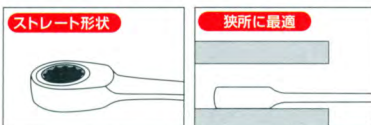

セット内容 **11点**

製品番号 RM-	08	10	12	13	14	15	16	17	18	19	21
二面幅寸法 (mm)	8	10	12	13	14	15	16	17	18	19	21

- 化粧箱寸法: w400 × d108 × h50mm
- 質量: 2.4g

ラチェットめがねレンチ

GEAR WRENCH, STANDARD

製品番号	二面幅寸法 (mm)	寸法 (mm)					梱包入数		質量 (g)	メーカー希望小売価格
		D ₁	D ₂	T ₁	T ₂	L	(通常)	(店飾)		
RM-08	8	16.7	17.0	4.0	6.5	140	10	10	30	¥1,995
RM-10	10	20.8	20.2	4.6	7.3	158	10	10	50	¥2,065
RM-12	12	24.6	23.4	5.5	8.2	171	10	10	70	¥2,290
RM-13	13	26.8	25.5	5.8	8.6	178	10	10	90	¥2,440
RM-14	14	29.0	26.9	6.2	9.0	190	10	10	100	¥2,590
RM-15	15	31.0	28.3	6.5	9.4	199	10	10	110	¥2,740
RM-16	16	33.0	29.8	6.8	9.9	208	10	10	140	¥2,890
RM-17	17	35.5	31.8	7.2	10.3	225	10	10	175	¥3,025
RM-18	18	37.5	32.7	7.7	10.7	236	10	10	185	¥3,185
RM-19	19	39.4	34.0	8.2	11.2	247	10	10	225	¥3,335
RM-21	21	45.8	40.1	9.0	13.0	288	10	10	365	¥3,695
RM-22	22	45.8	40.1	9.0	13.0	288	10	10	330	¥3,820
RM-24	24	51.8	46.5	10.0	14.5	321	10	10	475	¥4,255

RM700

RM110

ストレート形状により本体が薄いため、深く奥まった狭い箇所での作業に威力を発揮します。薄形ラチェットヘッドには72枚ギアを装備しているため少ない送り角5°を実現しました。モデルチェンジで、さらに使いやすくなった手に馴染む柔らかい曲線デザイン。

歯数 72 / **モデルチェンジ** / **スタンダードストレートタイプ**

製品番号	二面幅寸法 (mm)	寸法 (mm)					梱包入数		質量 (g)	メーカー希望小売価格
		D ₁	D ₂	T ₁	T ₂	L	(通常)	(店飾)		
★ RM-08	8	17.0	18.0	4.7	7.4	144	10	10	40	¥1,995
★ RM-10	10	21.7	21.0	5.5	8.4	158	10	10	65	¥2,065
★ RM-12	12	25.2	23.5	6.0	8.4	173	10	10	80	¥2,290
★ RM-13	13	26.5	25.0	6.6	8.4	182	10	10	90	¥2,440
★ RM-14	14	29.6	26.5	7.0	8.4	190	10	10	110	¥2,590
★ RM-15	15	31.3	28.0	7.5	8.4	202	10	10	130	¥2,740
★ RM-16	16	33.4	29.0	7.7	10.0	215	10	10	155	¥2,890
★ RM-17	17	36.3	30.5	7.9	10.0	229	10	10	185	¥3,025
★ RM-18	18	38.0	32.0	8.4	11.5	240	10	10	200	¥3,185
★ RM-19	19	39.0	34.5	8.7	11.5	252	10	10	240	¥3,335
★ RM-21	21	43.5	38.0	9.0	12.5	275	10	10	300	¥3,695
★ RM-22	22	46.5	41.0	10.0	13.5	285	10	10	350	¥3,820
★ RM-24	24	48.5	45.0	11.0	13.5	296	10	10	440	¥4,255