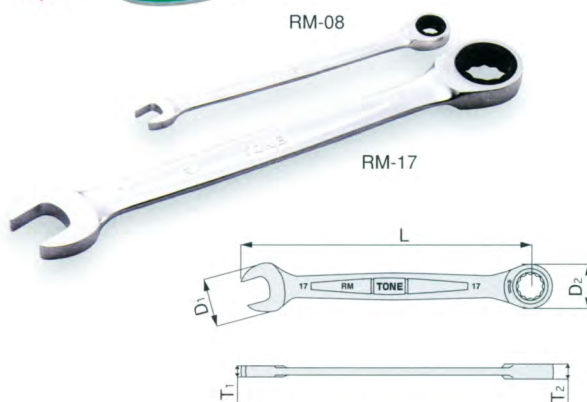

セット内容 **11点**

製品番号 RM-	08	10	12	13	14	15	16	17	18	19	21
二面幅寸法 (mm)	8	10	12	13	14	15	16	17	18	19	21

- 化粧箱寸法: w400 × d108 × h50mm
- 質量: 2.4g

ラチェットめがねレンチ

GEAR WRENCH, STANDARD

製品番号	二面幅寸法 (mm)	寸法 (mm)					梱包入数		質量 (g)	メーカー希望小売価格
		D ₁	D ₂	T ₁	T ₂	L	(通常)	(店飾)		
RM-08	8	16.7	17.0	4.0	6.5	140	10	10	30	¥1,995
RM-10	10	20.8	20.2	4.6	7.3	158	10	10	50	¥2,065
RM-12	12	24.6	23.4	5.5	8.2	171	10	10	70	¥2,290
RM-13	13	26.8	25.5	5.8	8.6	178	10	10	90	¥2,440
RM-14	14	29.0	26.9	6.2	9.0	190	10	10	100	¥2,590
RM-15	15	31.0	28.3	6.5	9.4	199	10	10	110	¥2,740
RM-16	16	33.0	29.8	6.8	9.9	208	10	10	140	¥2,890
RM-17	17	35.5	31.8	7.2	10.3	225	10	10	175	¥3,025
RM-18	18	37.5	32.7	7.7	10.7	236	10	10	185	¥3,185
RM-19	19	39.4	34.0	8.2	11.2	247	10	10	225	¥3,335
RM-21	21	45.8	40.1	9.0	13.0	288	10	10	365	¥3,695
RM-22	22	45.8	40.1	9.0	13.0	288	10	10	330	¥3,820
RM-24	24	51.8	46.5	10.0	14.5	321	10	10	475	¥4,255

RM700

RM110

ストレート形状により本体が薄いため、深く奥まった狭い箇所での作業に威力を発揮します。薄形ラチェットヘッドには72枚ギアを装備しているため少ない送り角5°を実現しました。モデルチェンジで、さらに使いやすくなった手に馴染む柔らかい曲線デザイン。

歯数 72 / **モデルチェンジ** / **スタンダードストレートタイプ**

製品番号	二面幅寸法 (mm)	寸法 (mm)					梱包入数		質量 (g)	メーカー希望小売価格
		D ₁	D ₂	T ₁	T ₂	L	(通常)	(店飾)		
★ RM-08	8	17.0	18.0	4.7	7.4	144	10	10	40	¥1,995
★ RM-10	10	21.7	21.0	5.5	8.4	158	10	10	65	¥2,065
★ RM-12	12	25.2	23.5	6.0	8.4	173	10	10	80	¥2,290
★ RM-13	13	26.5	25.0	6.6	8.4	182	10	10	90	¥2,440
★ RM-14	14	29.6	26.5	7.0	8.4	190	10	10	110	¥2,590
★ RM-15	15	31.3	28.0	7.5	8.4	202	10	10	130	¥2,740
★ RM-16	16	33.4	29.0	7.7	10.0	215	10	10	155	¥2,890
★ RM-17	17	36.3	30.5	7.9	10.0	229	10	10	185	¥3,025
★ RM-18	18	38.0	32.0	8.4	11.5	240	10	10	200	¥3,185
★ RM-19	19	39.0	34.5	8.7	11.5	252	10	10	240	¥3,335
★ RM-21	21	43.5	38.0	9.0	12.5	275	10	10	300	¥3,695
★ RM-22	22	46.5	41.0	10.0	13.5	285	10	10	350	¥3,820
★ RM-24	24	48.5	45.0	11.0	13.5	296	10	10	440	¥4,255