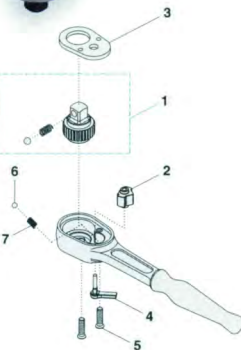

ラチェットハンドル部品一覧表

製品番号 171

NO.	部品番号	部品名	個数
1	GP171G	歯車 (ギア)	1
2	GP171P	カム	1
3	GP171C	フタ	1
4	GP171L	小ハンドル (切替レバー)	1
5	GP171V	ビス	2
6	GP171N	爪	2
7	GP171S	バネ (スプリング)	2

製品番号 171B

NO.	部品番号	部品名	個数
1	GP171BG	歯車 (ギア)	1
2	GP171P	カム	1
3	GP171C	フタ	1
4	GP171L	小ハンドル (切替レバー)	1
5	GP171V	ビス	2
6	GP171N	爪	2
7	GP171S	バネ (スプリング)	2

製品番号 RH20

NO.	部品番号	部品名	個数
1	GPRH20G	歯車 (ギア)	1
2	GPRH20P	カム	1
3	GPRH20C	フタ	1
4	GPRH20L	小ハンドル (切替レバー)	1
5	GPRH20V	ビス	2
6	GPRH20B2	ボール	1
7	GPRH20S	切替スプリング	1

製品番号 RH20K

NO.	部品番号	部品名	個数
1	GPRH20KG	歯車 (ギア)	1
2	GPRH20P	カム	1
3	GPRH20C	フタ	1
4	GPRH20L	小ハンドル (切替レバー)	1
5	GPRH20V	ビス	2
6	GPRH20B2	ボール	1
7	GPRH20S	切替スプリング	1

製品番号 RH23K

NO.	部品番号	部品名	個数
1	GPRH23KG	歯車 (ギア)	1
2	GPRH23L	切替ハンドル組立	1
3	GPRH23C	フタ	1
4	GPRH23N	爪	2
5	GPRH23S	テーパースプリング	2
6	GPRH23W	波ワッシャー	1
7	GPRH23V	止めねじ	2
8	GPRH23R	リベット	1

製品番号 271

NO.	部品番号	部品名	個数
1	GP271G	歯車 (ギア)	1
2	GP271P	カム	1
3	GP271C	フタ	1
4	GP271L	小ハンドル (切替レバー)	1
5	GP271V	ビス	2
6	GP271N	爪	2
7	GP271S	バネ (スプリング)	2