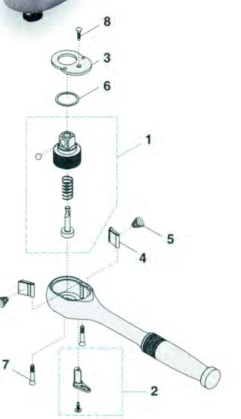

ラチェットハンドル部品一覧表

製品番号 171

NO.	部品番号	部品名	個数
1	GP171G	歯車 (ギア)	1
2	GP171P	カム	1
3	GP171C	フタ	1
4	GP171L	小ハンドル (切替レバー)	1
5	GP171V	ビス	2
6	GP171N	爪	2
7	GP171S	バネ (スプリング)	2

製品番号 171B

NO.	部品番号	部品名	個数
1	GP171BG	歯車 (ギア)	1
2	GP171P	カム	1
3	GP171C	フタ	1
4	GP171L	小ハンドル (切替レバー)	1
5	GP171V	ビス	2
6	GP171N	爪	2
7	GP171S	バネ (スプリング)	2

製品番号 RH20

NO.	部品番号	部品名	個数
1	GPRH20G	歯車 (ギア)	1
2	GPRH20P	カム	1
3	GPRH20C	フタ	1
4	GPRH20L	小ハンドル (切替レバー)	1
5	GPRH20V	ビス	2
6	GPRH20B2	ボール	1
7	GPRH20S	切替スプリング	1

製品番号 RH20K

NO.	部品番号	部品名	個数
1	GPRH20KG	歯車 (ギア)	1
2	GPRH20P	カム	1
3	GPRH20C	フタ	1
4	GPRH20L	小ハンドル (切替レバー)	1
5	GPRH20V	ビス	2
6	GPRH20B2	ボール	1
7	GPRH20S	切替スプリング	1

製品番号 RH23K

NO.	部品番号	部品名	個数
1	GPRH23KG	歯車 (ギア)	1
2	GPRH23L	切替ハンドル組立	1
3	GPRH23C	フタ	1
4	GPRH23N	爪	2
5	GPRH23S	テーパースプリング	2
6	GPRH23W	波ワッシャー	1
7	GPRH23V	止めねじ	2
8	GPRH23R	リベット	1

製品番号 271

NO.	部品番号	部品名	個数
1	GP271G	歯車 (ギア)	1
2	GP271P	カム	1
3	GP271C	フタ	1
4	GP271L	小ハンドル (切替レバー)	1
5	GP271V	ビス	2
6	GP271N	爪	2
7	GP271S	バネ (スプリング)	2