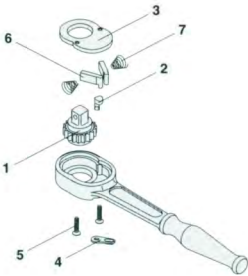

ラチェットハンドル部品一覧表

製品番号 171

NO.	部品番号	部品名	個数
1	GP171G	歯車 (ギア)	1
2	GP171P	カム	1
3	GP171C	フタ	1
4	GP171L	小ハンドル (切替レバー)	1
5	GP171V	ビス	2
6	GP171N	爪	2
7	GP171S	バネ (スプリング)	2

製品番号 171B

NO.	部品番号	部品名	個数
1	GP171BG	歯車 (ギア)	1
2	GP171P	カム	1
3	GP171C	フタ	1
4	GP171L	小ハンドル (切替レバー)	1
5	GP171V	ビス	2
6	GP171N	爪	2
7	GP171S	バネ (スプリング)	2

製品番号 RH20

NO.	部品番号	部品名	個数
1	GPRH20G	歯車 (ギア)	1
2	GPRH20P	カム	1
3	GPRH20C	フタ	1
4	GPRH20L	小ハンドル (切替レバー)	1
5	GPRH20V	ビス	2
6	GPRH20B2	ボール	1
7	GPRH20S	切替スプリング	1

製品番号 RH20K

NO.	部品番号	部品名	個数
1	GPRH20KG	歯車 (ギア)	1
2	GPRH20P	カム	1
3	GPRH20C	フタ	1
4	GPRH20L	小ハンドル (切替レバー)	1
5	GPRH20V	ビス	2
6	GPRH20B2	ボール	1
7	GPRH20S	切替スプリング	1

製品番号 RH23K

NO.	部品番号	部品名	個数
1	GPRH23KG	歯車 (ギア)	1
2	GPRH23L	切替ハンドル組立	1
3	GPRH23C	フタ	1
4	GPRH23N	爪	2
5	GPRH23S	テーパースプリング	2
6	GPRH23W	波ワッシャー	1
7	GPRH23V	止めねじ	2
8	GPRH23R	リベット	1

製品番号 271

NO.	部品番号	部品名	個数
1	GP271G	歯車 (ギア)	1
2	GP271P	カム	1
3	GP271C	フタ	1
4	GP271L	小ハンドル (切替レバー)	1
5	GP271V	ビス	2
6	GP271N	爪	2
7	GP271S	バネ (スプリング)	2