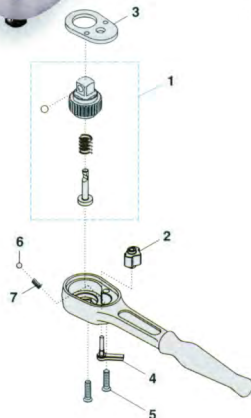

ラチェットハンドル部品一覧表

製品番号 171

NO.	部品番号	部品名	個数
1	GP171G	歯車 (ギア)	1
2	GP171P	カム	1
3	GP171C	フタ	1
4	GP171L	小ハンドル (切替レバー)	1
5	GP171V	ビス	2
6	GP171N	爪	2
7	GP171S	バネ (スプリング)	2

製品番号 171B

NO.	部品番号	部品名	個数
1	GP171BG	歯車 (ギア)	1
2	GP171P	カム	1
3	GP171C	フタ	1
4	GP171L	小ハンドル (切替レバー)	1
5	GP171V	ビス	2
6	GP171N	爪	2
7	GP171S	バネ (スプリング)	2

製品番号 RH20

NO.	部品番号	部品名	個数
1	GPRH20G	歯車 (ギア)	1
2	GPRH20P	カム	1
3	GPRH20C	フタ	1
4	GPRH20L	小ハンドル (切替レバー)	1
5	GPRH20V	ビス	2
6	GPRH20B2	ボール	1
7	GPRH20S	切替スプリング	1

製品番号 RH20K

NO.	部品番号	部品名	個数
1	GPRH20KG	歯車 (ギア)	1
2	GPRH20P	カム	1
3	GPRH20C	フタ	1
4	GPRH20L	小ハンドル (切替レバー)	1
5	GPRH20V	ビス	2
6	GPRH20B2	ボール	1
7	GPRH20S	切替スプリング	1

製品番号 RH23K

NO.	部品番号	部品名	個数
1	GPRH23KG	歯車 (ギア)	1
2	GPRH23L	切替ハンドル組立	1
3	GPRH23C	フタ	1
4	GPRH23N	爪	2
5	GPRH23S	テーパースプリング	2
6	GPRH23W	波ワッシャー	1
7	GPRH23V	止めねじ	2
8	GPRH23R	リベット	1

製品番号 271

NO.	部品番号	部品名	個数
1	GP271G	歯車 (ギア)	1
2	GP271P	カム	1
3	GP271C	フタ	1
4	GP271L	小ハンドル (切替レバー)	1
5	GP271V	ビス	2
6	GP271N	爪	2
7	GP271S	バネ (スプリング)	2