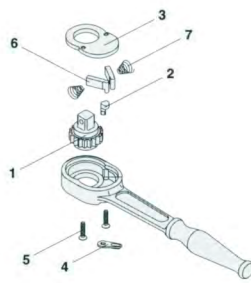

製品番号 RH20

NO.	部品番号	部品名	個数
1	GPRH20G	歯車 (ギア)	1
2	GPRH20P	カム	1
3	GPRH20C	フタ	1
4	GPRH20L	小ハンドル (切替レバー)	1
5	GPRH20V	ビス	2
6	GPRH20B2	ボール	1
7	GPRH20S	切替スプリング	1

製品番号 RH20K

NO.	部品番号	部品名	個数
1	GPRH20KG	歯車 (ギア)	1
2	GPRH20P	カム	1
3	GPRH20C	フタ	1
4	GPRH20L	小ハンドル (切替レバー)	1
5	GPRH20V	ビス	2
6	GPRH20B2	ボール	1
7	GPRH20S	切替スプリング	1

製品番号 RH23K

NO.	部品番号	部品名	個数
1	GPRH23KG	歯車 (ギア)	1
2	GPRH23L	切替ハンドル組立	1
3	GPRH23C	フタ	1
4	GPRH23N	爪	2
5	GPRH23S	テーパースプリング	2
6	GPRH23W	波ワッシャー	1
7	GPRH23V	止めねじ	2
8	GPRH23R	リベット	1

製品番号 271

NO.	部品番号	部品名	個数
1	GP271G	歯車 (ギア)	1
2	GP271P	カム	1
3	GP271C	フタ	1
4	GP271L	小ハンドル (切替レバー)	1
5	GP271V	ビス	2
6	GP271N	爪	2
7	GP271S	バネ (スプリング)	2