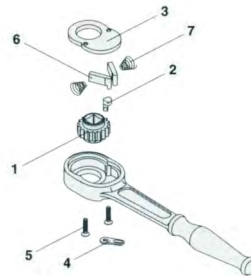

ラチェットハンドル部品一覧表

製品番号 171

NO.	部品番号	部品名	個数
1	GP171G	歯車 (ギア)	1
2	GP171P	カム	1
3	GP171C	フタ	1
4	GP171L	小ハンドル (切替レバー)	1
5	GP171V	ビス	2
6	GP171N	爪	2
7	GP171S	バネ (スプリング)	2

製品番号 171B

NO.	部品番号	部品名	個数
1	GP171BG	歯車 (ギア)	1
2	GP171P	カム	1
3	GP171C	フタ	1
4	GP171L	小ハンドル (切替レバー)	1
5	GP171V	ビス	2
6	GP171N	爪	2
7	GP171S	バネ (スプリング)	2

製品番号 RH20

NO.	部品番号	部品名	個数
1	GPRH20G	歯車 (ギア)	1
2	GPRH20P	カム	1
3	GPRH20C	フタ	1
4	GPRH20L	小ハンドル (切替レバー)	1
5	GPRH20V	ビス	2
6	GPRH20B2	ボール	1
7	GPRH20S	切替スプリング	1

製品番号 RH20K

NO.	部品番号	部品名	個数
1	GPRH20KG	歯車 (ギア)	1
2	GPRH20P	カム	1
3	GPRH20C	フタ	1
4	GPRH20L	小ハンドル (切替レバー)	1
5	GPRH20V	ビス	2
6	GPRH20B2	ボール	1
7	GPRH20S	切替スプリング	1

製品番号 RH23K

NO.	部品番号	部品名	個数
1	GPRH23KG	歯車 (ギア)	1
2	GPRH23L	切替ハンドル組立	1
3	GPRH23C	フタ	1
4	GPRH23N	爪	2
5	GPRH23S	テーパースプリング	2
6	GPRH23W	波ワッシャー	1
7	GPRH23V	止めねじ	2
8	GPRH23R	リベット	1

製品番号 271

NO.	部品番号	部品名	個数
1	GP271G	歯車 (ギア)	1
2	GP271P	カム	1
3	GP271C	フタ	1
4	GP271L	小ハンドル (切替レバー)	1
5	GP271V	ビス	2
6	GP271N	爪	2
7	GP271S	バネ (スプリング)	2