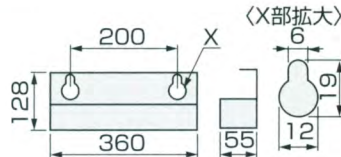

インパクト用ロングソケットセット (壁掛式)

LONG IMPACT SOCKET SET

製品番号 **NV608** メーカー希望小売価格 **¥34,520**

セット内容 **8点**

製品名	製品番号 / 仕様	
インパクト用ロングソケット LONG IMPACT SOCKET	6NV-	19L、21L、22L、24L、26L 27L、30L、32L

- 六角部ストロングドライブ
- 化粧箱寸法: w362 × d130 × h57mm
- 質量: 5.5kg
- 梱包入数 (通常仕様): 8

NV608

インパクト用ロングソケット

LONG IMPACT SOCKET

製品番号	二面幅 寸法 (mm)	寸法 (mm)					梱包 入数 (通常)	質量 (g)	メーカー希望 小売価格
		S	D ₁	D ₂	L ₁	L			
6NV-18L	18	28.5	38	13	85	17	5	365	¥3,610
6NV-19L	19	29.0	38	14	85	18	5	360	¥3,610
6NV-21L	21	31.5	38	15	85	18	5	400	¥3,610
6NV-22L	22	33.0	38	15	85	18	5	430	¥3,610
6NV-23L	23	34.5	38	15	85	22	5	410	¥3,860
6NV-24L	24	36.0	38	17	100	22	5	515	¥3,935
6NV-25L	25	37.0	38	19	100	22	5	535	¥4,080
6NV-26L	26	38.0	38	19	100	22	5	560	¥4,080
6NV-27L	27	40.0	38	19	100	25	5	530	¥4,080
6NV-28L	28	41.0	38	20	100	25	5	540	¥4,330
6NV-29L	29	42.0	38	20	100	25	5	545	¥4,330
6NV-30L	30	44.0	38	21	100	25	5	570	¥4,630
6NV-32L	32	46.5	38	21	100	25	5	595	¥4,630
6NV-33L	33	48.0	38	23	100	25	5	600	¥4,930
6NV-35L	35	50.0	38	23	100	25	5	615	¥5,250
6NV-36L	36	52.0	38	23	100	25	5	645	¥5,600
6NV-38L	38	56.0	38	23	100	30	5	525	¥6,270
6NV-41L	41	59.0	38	23	100	30	5	550	¥6,980
6NV-46L	46	65.0	38	23	100	35	5	780	¥8,785
6NV-50L	50	70.0	38	25	100	38	3	1,015	¥10,600
6NV-55L	55	78.0	38	25	100	41	3	1,225	¥12,870