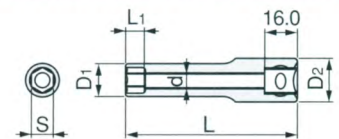

- ソケットホルダー付 (12個タイプ) SH412
- 化粧箱寸法: w322 × d93 × h35mm
- 質量: 2.1kg
- 梱包入数 (通常仕様): 1

差込角
12.7
mm
1/2"

4S-14L

4S-25L

ディープソケット (6角)

DEEP SOCKET (6pt.)

製品番号	二面幅寸法 (mm)		寸法 (mm)				梱包入数 (通常)	質量 (g)	メーカー希望小売価格
	S	D ₁	D ₂	L ₁	L	d			
4S-08L	8	12.3	22	9	83	7	10	95	¥1,770
4S-09L	9	13.5	22	9	83	7	10	100	¥1,770
4S-10L	10	15.0	22	10	83	8	10	110	¥1,770
4S-11L	11	16.2	22	10	83	9	10	115	¥1,780
4S-12L	12	17.5	22	11	83	10	10	125	¥1,780
4S-13L	13	18.8	22	11	83	10	10	135	¥1,780
4S-14L	14	20.0	22	12	83	11	10	145	¥1,780
4S-15L	15	21.0	22	12	83	11	10	165	¥2,040
4S-16L	16	23.0	22	12	83	14	10	170	¥2,040
4S-17L	17	24.0	23	16	83	14	10	175	¥2,040
4S-18L	18	25.0	23	16	83	15	10	190	¥2,140
4S-19L	19	26.0	24	18	83	17	10	215	¥2,140
4S-20L	20	28.0	26	18	83	16	10	225	¥2,190
4S-21L	21	29.0	26	18	83	18	10	240	¥2,190
4S-22L	22	30.0	26	18	83	18	10	270	¥2,190
4S-23L	23	32.0	28	18	83	20	10	295	¥2,440
4S-24L	24	33.0	28	18	83	20	10	330	¥2,590
4S-25L	25	34.0	28	18	83	22	10	350	¥2,940
4S-26L	26	35.0	30	20	83	22	10	375	¥2,940
4S-27L	27	36.0	30	20	83	22	10	395	¥2,940
4S-28L	28	38.0	31	21	83	22	10	425	¥3,260
4S-29L	29	39.0	31	21	83	22	10	480	¥3,260
4S-30L	30	40.0	34	22	83	25	10	490	¥3,260
4S-31L	31	42.0	34	22	83	25	10	520	¥3,485
4S-32L	32	43.0	35	22	83	25	10	510	¥3,485
4S-33L	33	45.0	35	22	83	25	10	595	¥4,220