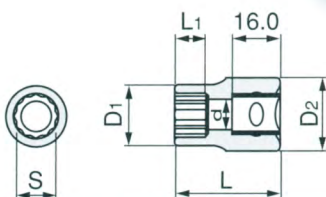

※ソケットホルダーのみの販売もいたしております。詳細はP145をご覧ください。

差込角
12.7
mm
1/2"

4D-10

4D-24

製品番号	二面幅寸法 (mm)		寸法 (mm)					梱包入数		質量 (g)	メーカー希望小売価格
	S	D ₁	D ₂	L ₁	L	d	(通常)	(店飾)			
4D-29	29	39.0	31.0	19	43.5	22	10	6	175	¥1,395	
4D-30	30	40.0	32.0	21	47.0	25	10	6	200	¥1,470	
4D-31	31	42.0	34.5	21	47.0	25	10	6	230	¥1,570	
4D-32	32	43.0	34.5	21	47.0	25	10	6	250	¥1,570	
4D-33	33	44.0	35.5	21	47.0	25	10	6	250	¥2,065	
4D-36	36	48.0	38.0	24	52.0	30	5	3	310	¥2,465	

※印は JIS マーク表示製品ではありません。

※その他特殊形状・仕様のソケットの製作も承っております。お見積りの際には P216 ~ 217 の「特注品見積シート」をご活用ください。

ソケットセット (12 角・ホルダー付)

SOCKET SET with SOCKET HOLDER

製品番号 **HD406** メーカー希望小売価格 **¥5,925**

セット内容 **6点**

製品名	製品番号 / 仕様	
ソケット (12 角) SOCKET(12pt)	4D-	10,12,13,14,17,19

- ソケットホルダー付 (6 個タイプ) SH406
- 化粧箱寸法: w322 × d93 × h35mm
- 質量: 0.4kg ●梱包入数 (通常仕様): 1

製品番号 **HD410**

メーカー希望小売価格 **¥9,705**

セット内容 **10点**

製品名	製品番号 / 仕様	
ソケット (12 角) SOCKET(12pt)	4D-	08,10,12,13,14,17,19,21,22,24

- ソケットホルダー付 (10 個タイプ) SH410
- 化粧箱寸法: w322 × d93 × h35mm
- 質量: 0.8kg ●梱包入数 (通常仕様): 1

製品番号 **HD412**

メーカー希望小売価格 **¥11,650**

セット内容 **12点**

製品名	製品番号 / 仕様	
ソケット (12 角) SOCKET(12pt)	4D-	10,11,12,13,14,15,16,17,18,19,20,21