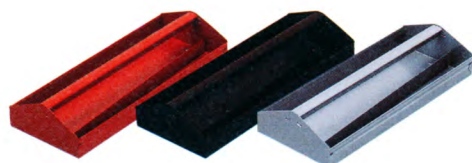

ツールセット

スチールケース
ツールの収納

レック
レキ

スパン
レンチ

ホイール
ドラ

自動車
専用

その他
その他

ワイヤ
その他

建方
その他

その他
その他

その他

トップチェスト

TOP CHEST

製品番号 **WS114R** (レッド)

NEW **WS114S** (シルバー) メーカー希望小売価格

WS114B (マットブラック)