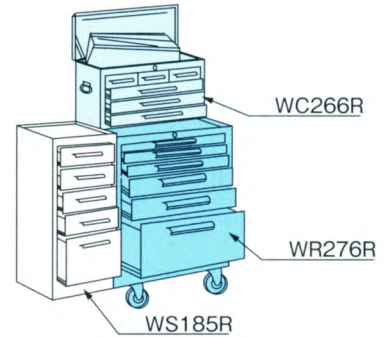

建方
レシヤチ

ラン
シヤット

その他

WRS307R

サイドメカシステム

SIDE MECHANIC SYSTEM

製品番号 **WRS307R** メーカー希望小売価格 **¥318,900**

外観寸法 mm : Dimensions	幅 (w)	奥行 (d)	高さ (h)
	1032	457	1251

- 質量 : 112.0kg
- 梱包数 : 3 個口

システム組合せ

警告 WARNING

- サイドメカシステムはチェストの落下防止のため、衝撃を与えたり、傾けたり、引出しを開けたまま移動しないでください。
Be careful not to shock or decline chest. When moving side mechanic system loading chest, close all drawers of chest.