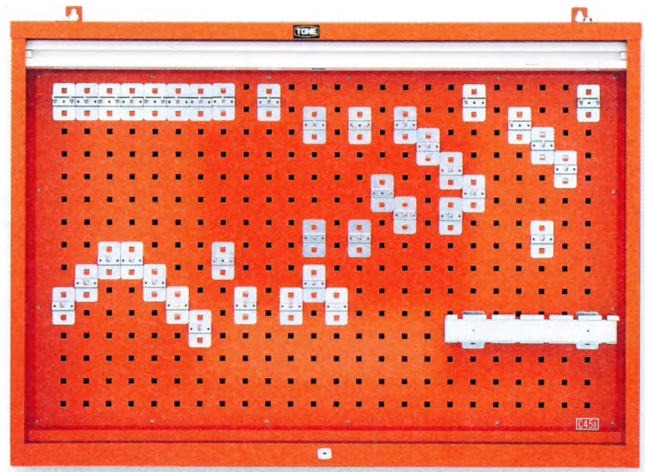

シャッター付サービスボード

SERVICE BOARD with SHUTTER

製品番号 **C45B** メーカー希望小売価格 **¥93,540**

- 鍵付
- ダンボール寸法：w1100 × d780 × h150mm
- 質量：16.7kg
- 梱包入数（通常仕様）：1

付属品	
L形フック (ショート) C4-L2	12
L形フック C4-L3	18
L形ダブルフック (ショート) C4-LW2	2
L形ダブルフック C4-LW3	6
ストレート形フック C4-S2	2
ドライバーラック C4-DR6	1
小物ケース TC-1	1
壁掛フック	2
壁掛フック用取付けボルト (M8 × 15)	4
アジャストボルト (M8 × 35)	2
鍵	2
取扱説明書	1

※付属品一式はビニール袋へ入れ、ボード本体底面に収納しています。ただし、小物ケースとドライバーラックはボード内に収納しています。

有孔ボード式ですから、手持ち工具を自由なレイアウトが可能な自由形ボードです。美しいデザインのシャッターを取付け、ごみ、ほこりなどの侵入防止、かざり付きで盗難防止を実現。実用性を重視して、サービスボードキャリア (CSC1100) やサービスボードスタンド (CSS1100) の取付けを簡単にし、さらに機能性の向上を図りました。