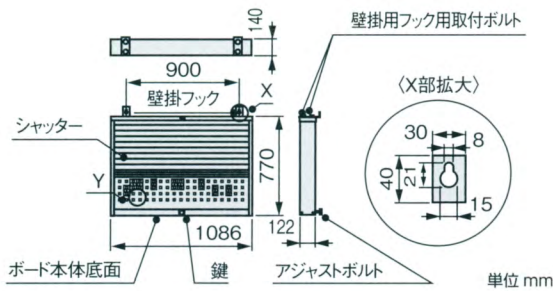

シャッター付サービスボード

SERVICE BOARD with SHUTTER

製品番号 **C45B** メーカー希望小売価格 **¥93,540**

- 鍵付
- ダンボール寸法：w1100 × d780 × h150mm
- 質量：16.7kg
- 梱包入数（通常仕様）：1

付属品	
L形フック (ショート) C4-L2	12
L形フック C4-L3	18
L形ダブルフック (ショート) C4-LW2	2
L形ダブルフック C4-LW3	6
ストレート形フック C4-S2	2
ドライバーラック C4-DR6	1
小物ケース TC-1	1
壁掛フック	2
壁掛フック用取付けボルト (M8 × 15)	4
アジャストボルト (M8 × 35)	2
鍵	2
取扱説明書	1

※付属品一式はビニール袋へ入れ、ボード本体底面に収納しています。ただし、小物ケースとドライバーラックはボード内に収納しています。

有孔ボード式ですから、手持ち工具を自由なレイアウトが可能な自由形ボードです。美しいデザインのシャッターを取付け、ごみ、ほこりなどの侵入防止、かざり付きで盗難防止を実現。実用性を重視して、サービスボードキャリア (CSC1100) やサービスボードスタンド (CSS1100) の取付けを簡単にし、さらに機能性の向上を図りました。