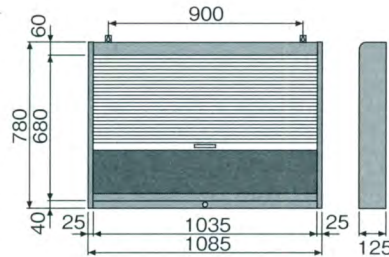

## シャッター付サービスボード

SERVICE BOARD with SHUTTER

製品番号 **C46B** メーカー希望小売価格 **¥109,800**

- 鍵付
- ボード耐荷重：300N
- フック耐荷重：30N
- ダンボール寸法：w1100 × d860 × h165mm
- 質量：28.5kg
- 梱包入数：1

内容品	
ドライバーフック	3
ツール角形フック	3
ツール輪形フック	3
ツールL形フック	30
仕切り板	12
M8 × 20 ボルト	2
5mm ビス	46
壁掛けフック	2
鍵	2
取扱説明書	1

大容量薄型収納を可能にした新型サービスボード。有孔ボード式ですから、手持ち工具を自由なレイアウトが可能な自由形ボードです。小物整理に便利な部品 BOX を採用。美しいデザインのシャッターを取付け、ごみ、ほこりなどの侵入防止、かぎ付きで盗難防止を実現。さらに機能性の向上を図りました。

C46B

## サービスボード専用スタンド

BOARD CARRY for C46B

製品番号 **CSS46** メーカー希望小売価格 **¥83,840**

- 組立必要
- キャスター径：φ 50mm
- 設置台耐荷重：600N
- 棚板耐荷重：500N
- ダンボール寸法：w580 × d540 × h110mm
- 質量：19.4kg
- 梱包入数：1

内容品	
支柱	2
自在キャスター（ロック付）	4
設置台	1
上部継ぎ	1
棚板	1
ボルト（M6 × 12）（ワッシャー 12 枚）	12
ボルト（M8 × 20）（ワッシャー 6 枚）	6
取扱説明書	1