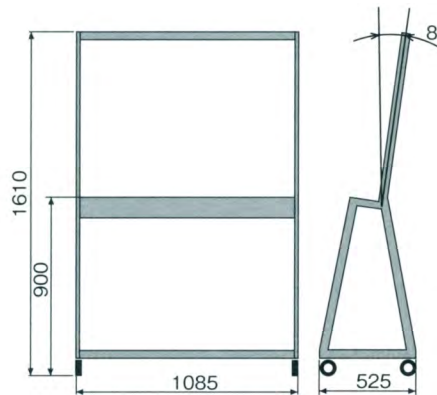

## シャッター付サービスボード

SERVICE BOARD with SHUTTER

製品番号 **C46B** メーカー希望小売価格 **¥109,800**

- 鍵付
- ボード耐荷重：300N
- フック耐荷重：30N
- ダンボール寸法：w1100 × d860 × h165mm
- 質量：28.5kg
- 梱包入数：1

内容品	
ドライバーフック	3
ツール角形フック	3
ツール輪形フック	3
ツールL形フック	30
仕切り板	12
M8 × 20 ボルト	2
5mm ビス	46
壁掛けフック	2
鍵	2
取扱説明書	1

大容量薄型収納を可能にした新型サービスボード。有孔ボード式ですから、手持ち工具を自由なレイアウトが可能な自由形ボードです。小物整理に便利な部品 BOX を採用。美しいデザインのシャッターを取付け、ごみ、ほこりなどの侵入防止、かぎ付きで盗難防止を実現。さらに機能性の向上を図りました。

C46B

## サービスボード専用スタンド

BOARD CARRY for C46B

製品番号 **CSS46** メーカー希望小売価格 **¥83,840**

- 組立必要
- キャスター径：φ 50mm
- 設置台耐荷重：600N
- 棚板耐荷重：500N
- ダンボール寸法：w580 × d540 × h110mm
- 質量：19.4kg
- 梱包入数：1

内容品	
支柱	2
自在キャスター（ロック付）	4
設置台	1
上部継ぎ	1
棚板	1
ボルト（M6 × 12）（ワッシャー 12 枚）	12
ボルト（M8 × 20）（ワッシャー 6 枚）	6
取扱説明書	1

サービスボードを適度な高さで取付けることにより、自由自在に移動できます。より使いやすくより効率的な作業環境を追求し人間工学に基づいた傾斜角度「8°」に設定。

CSS46