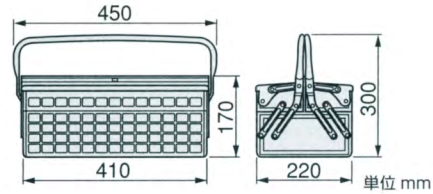

■ 2205 ケース寸法

ツールセット

ステンシル
ツールキット

レンケッチ
レキソコ

めがねパ
モンイ
類チ

T形レン
ドライバー類

専用
ツア
イル

その他
デル
ルチ

シ
ファ
コム

建
レ
ヤ

ラ
シ
ット

その他