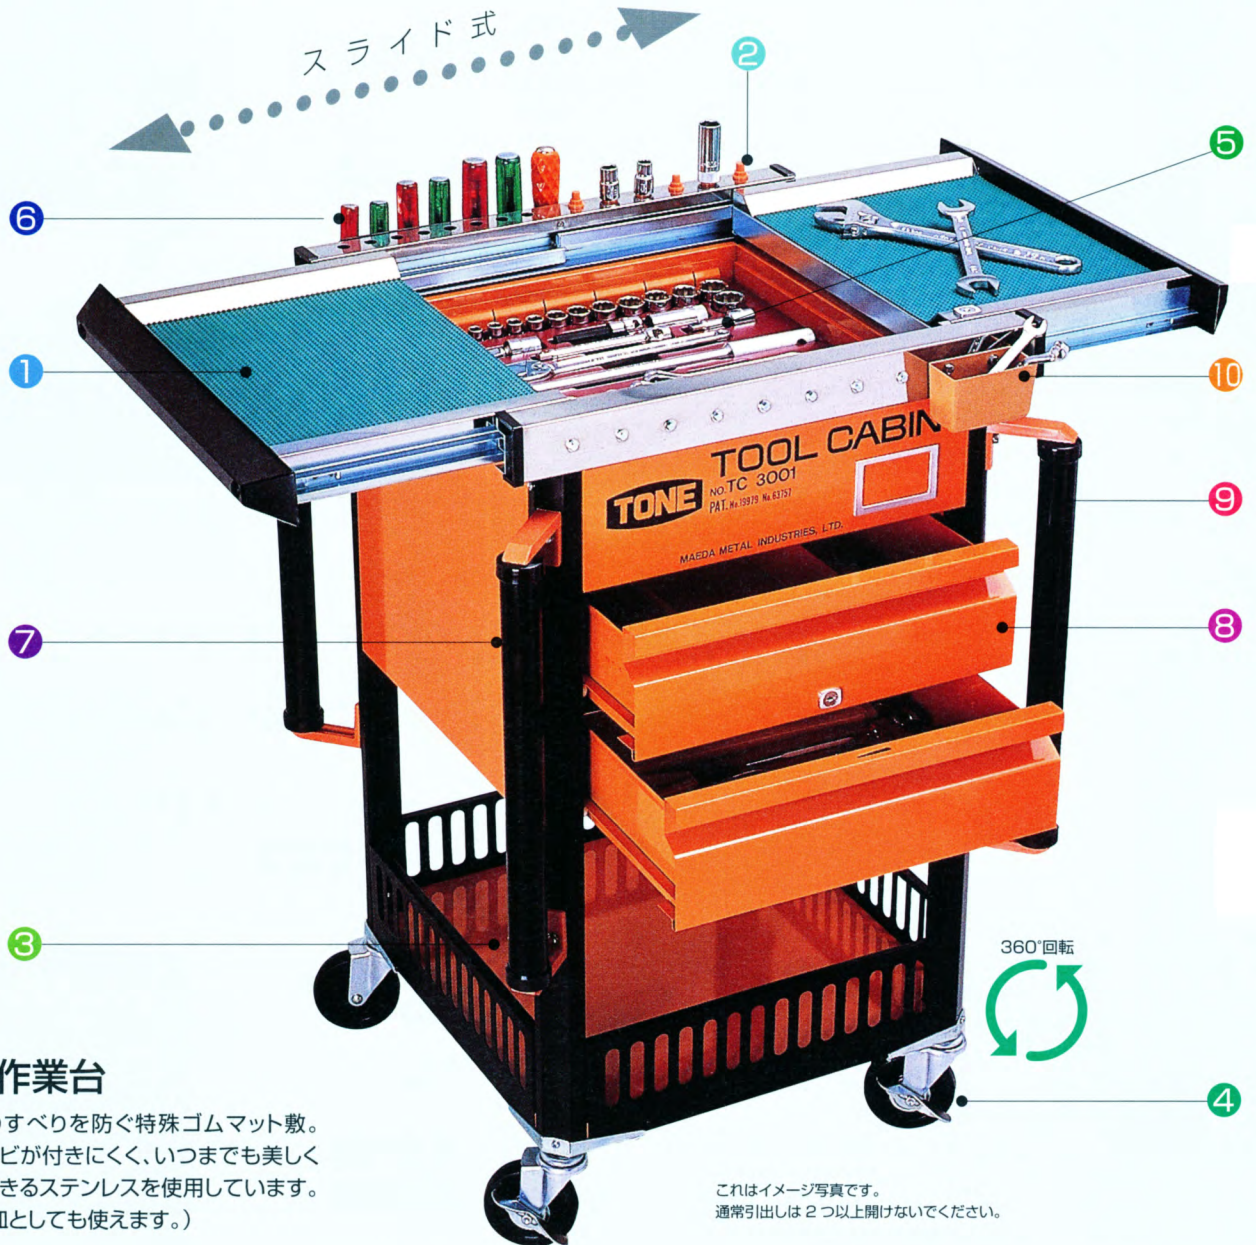

ツールセット

ステンレス
ツールケース

ソケット
レンチ

スバ
レンチ

ボルト
レンチ

自動車
ツール

その他
ツール

バ
レンチ

建方
レンチ

レンチ
レンチ

その他

人間工学から生まれた、

開閉スムーズなスライド式作業台、工具をたっぷり収納し作業性アップ!

1 作業台

工具のすべりを防ぐ特殊ゴムマット敷。縁はサビが付きにくく、いつまでも美しく使用できるステンレスを使用しています。(部品皿としても使えます。)

2 プラグソケット立て

使用度の高いプラグソケットを立てておけば、作業中の交換もスムーズ、作業能率もグーンとアップします。

3 カゴ

ケミカル缶、スプレー缶などの収納に最適です。

4 キャスター

360°ターン式の大型キャスター(直径100φ)で移動がスムーズ。しかもストッパー付なので、作業中はしっかりと固定できます。

これはイメージ写真です。
通常引出しは2つ以上開けないでください。