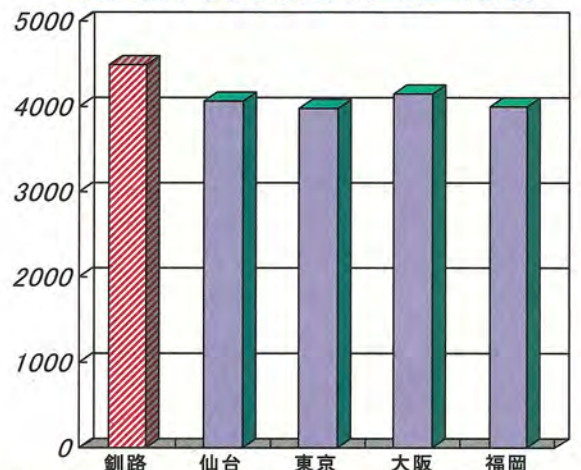

道東は全国でもトップレベルの発電量です！

- ・ **釧路市 4,483kWh**
- ・ **仙台市 4,062kWh**
- ・ **東京都 3,980kWh**
- ・ **大阪市 4,145kWh**

地区別予測発電量 (日射量対比)

太陽電池の特性で、気温の低さは上記予想より発電量のプラスに働きます！
太陽電池の温度が10℃低下 → 発電効率4%アップ！